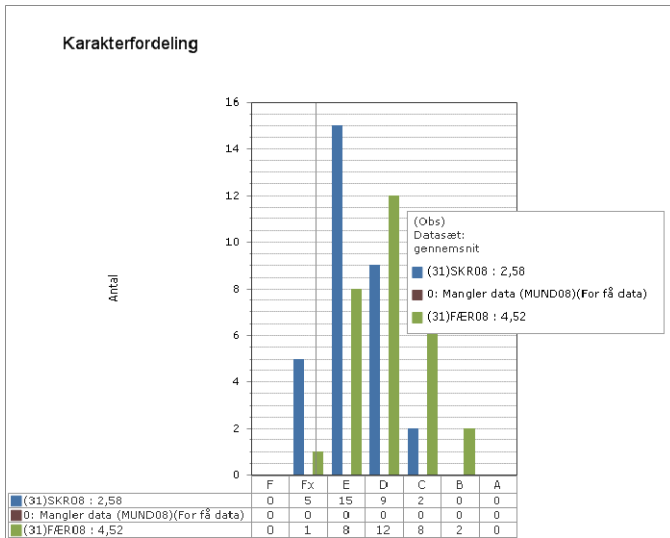

Matematik, Fysik/kemi og Projekt opgaven – prøve karakterer i 2010

Skoleresultat GR 1202

Landsresultat

Matematik