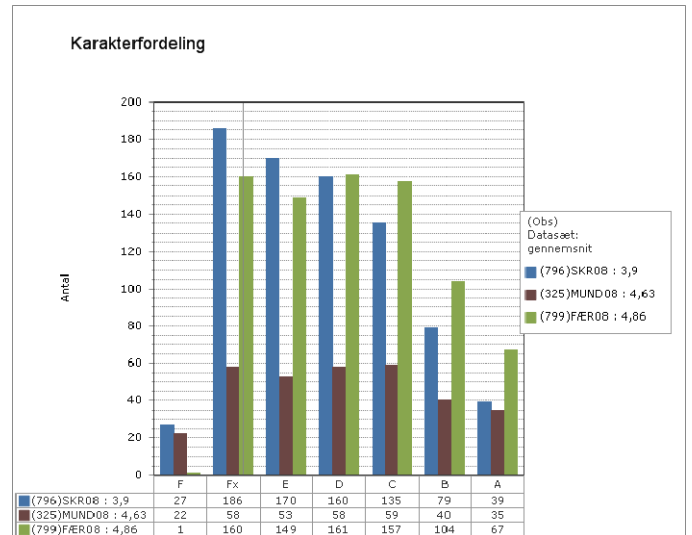

Grønlandsk, Dansk og Engelsk – prøvekarakterer i 2010

Skoleresultat GR 1401

Landsresultat

Grønlandsk

Dansk

Engelsk