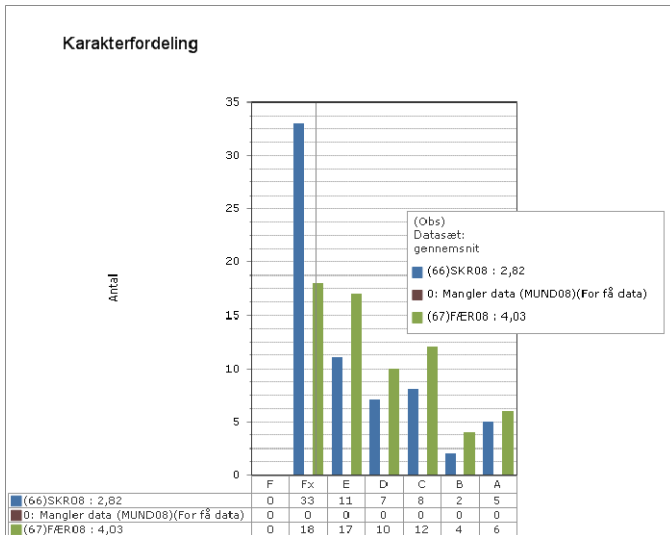

Grønlandsk, Dansk og Engelsk – prøvekarakterer i 2010

Skoleresultat GR 1001

Landsresultat

Grønlandsk

Dansk

Engelsk