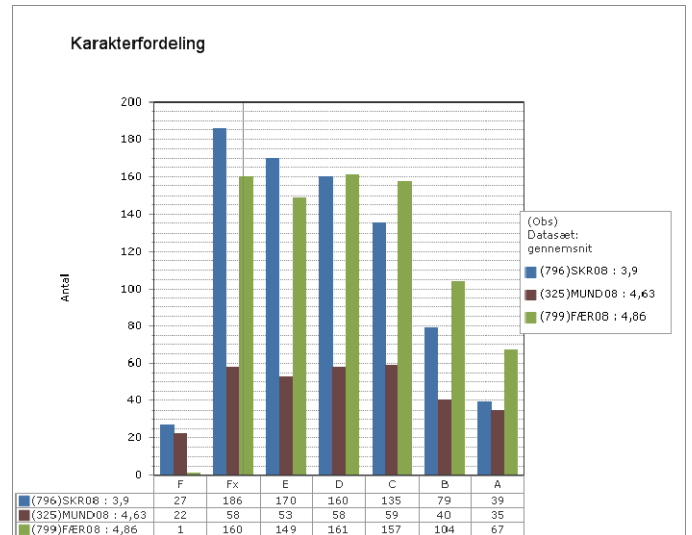

Projekt opgaven

Grønlandsk, Dansk og Engelsk – prøvekarakterer i 2010

Skoleresultat GR 1101

Landsresultat

Grønlandsk

Dansk

Engelsk

Matematik, Fysik/kemi og Projekt opgaven – prøve karakterer i 2010