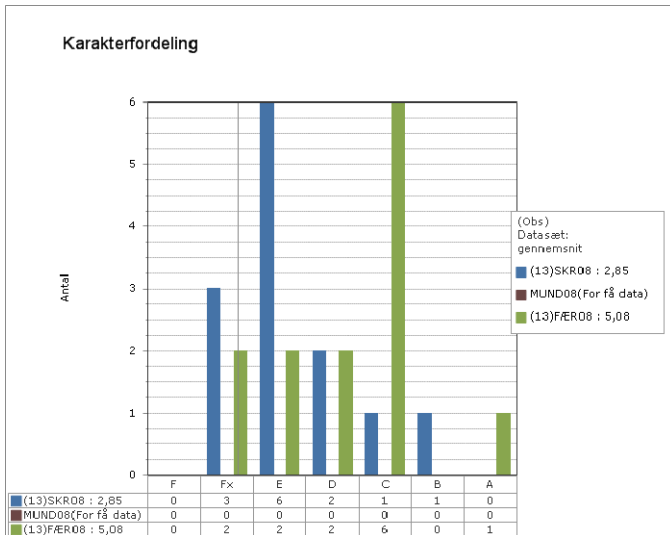

Projekt opgaven

Grønlandsk, Dansk og Engelsk – prøvekarakterer i 2010

Skoleresultat GR 1101

Landsresultat

Grønlandsk

Dansk

Engelsk

Matematik, Fysik/kemi og Projekt opgaven – prøve karakterer i 2010