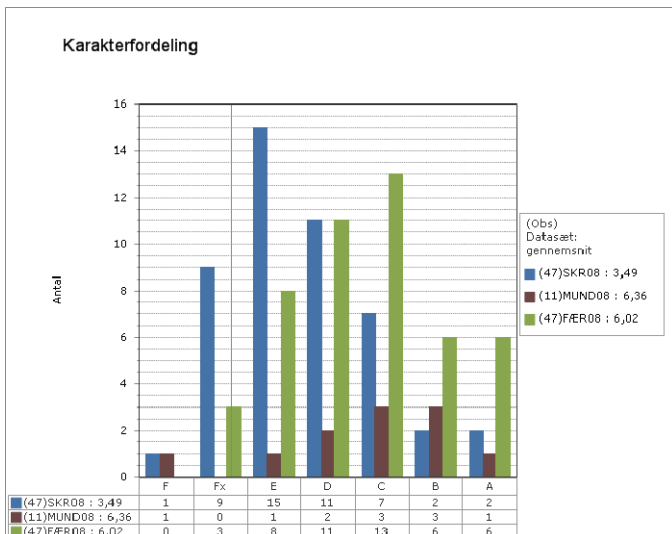

Fysik/kemi

Projekt opgaven

Grønlandsk, Dansk og Engelsk – prøvekarakterer i 2010

Skoleresultat GR 1501

Landsresultat

Grønlandsk

Dansk

Engelsk