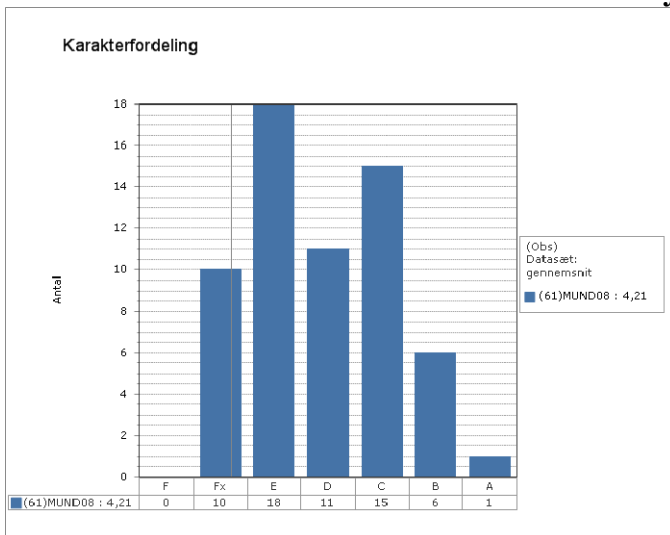

Grønlandsk

Dansk

Engelsk

Matematik, Fysik/kemi og Projekt opgaven – prøve karakterer i 2010

Skoleresultat GR 1001

Landsresultat

Matematik

Fysik/kemi