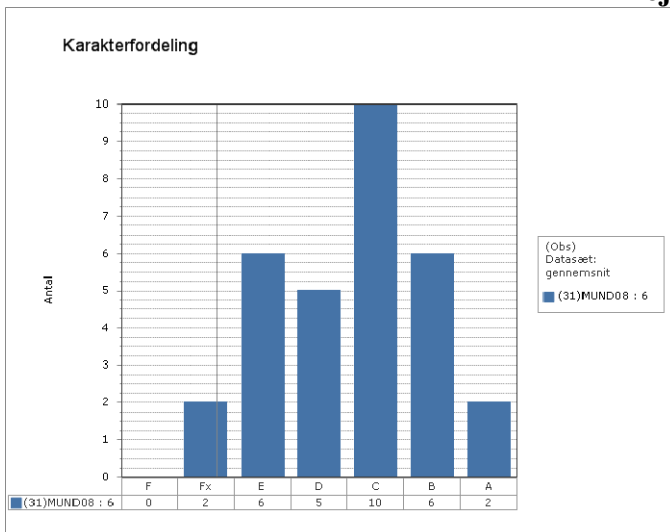

Matematik, Fysik/kemi og Projekt opgaven – prøve karakterer i 2010

Skoleresultat GR 1202

Landsresultat

Matematik

Fysik/kemi

Projekt opgaven

Grønlandsk, Dansk og Engelsk – prøvekarakterer i 2010

Skoleresultat GR 1401