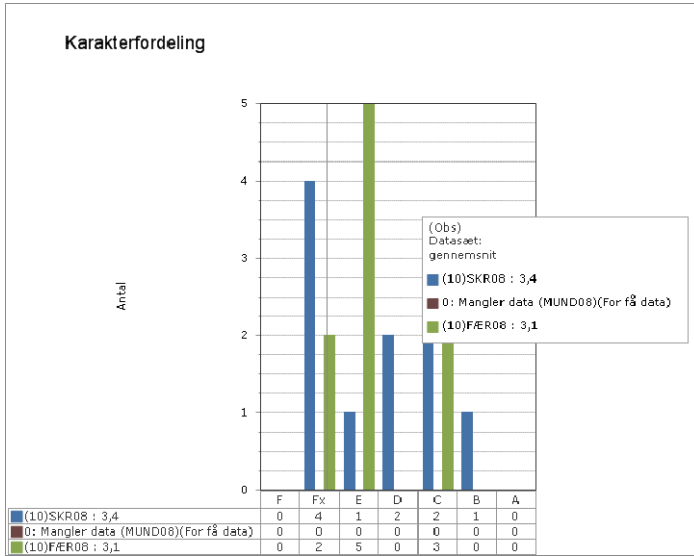

Grønlandsk, Dansk og Engelsk – prøvekarakterer i 2010

Skoleresultat GR 901 og GR 905

Landsresultat

Grønlandsk

Dansk

Engelsk

Matematik, Fysik/kemi og Projekt opgaven – prøve karakterer i 2010

Skoleresultat GR 901 og GR 905