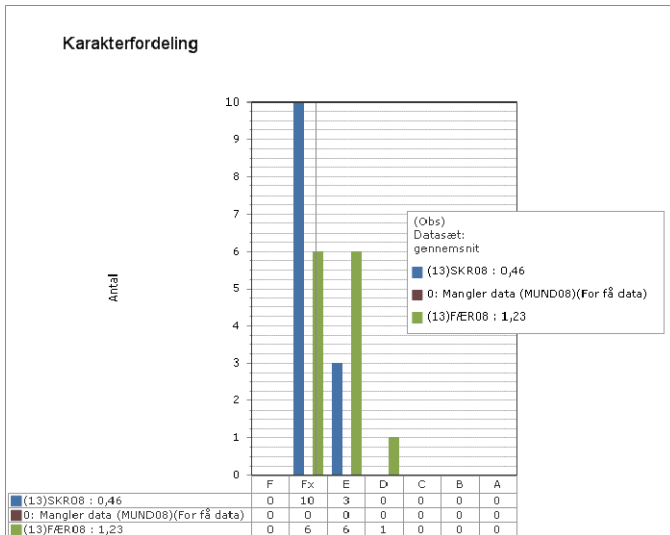

Grønlandsk, Dansk og Engelsk – prøvekarakterer i 2010

Skoleresultat GR 1701

Landsresultat

Grønlandsk

Dansk

Engelsk