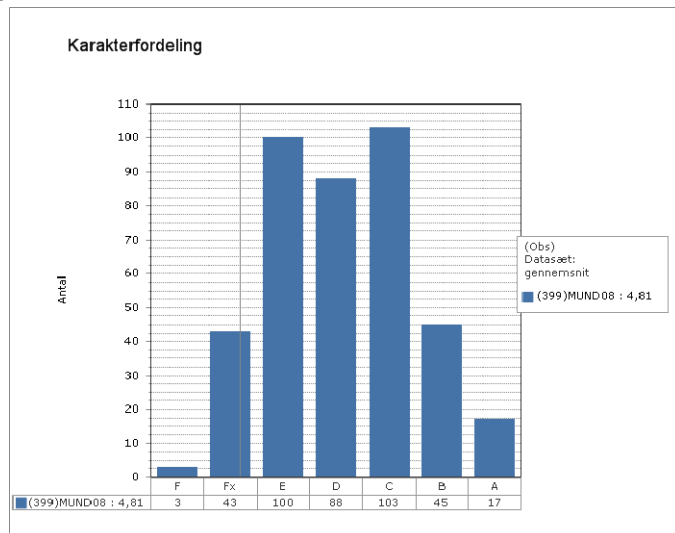

Fysik/kemi

Ingen elever til prøve