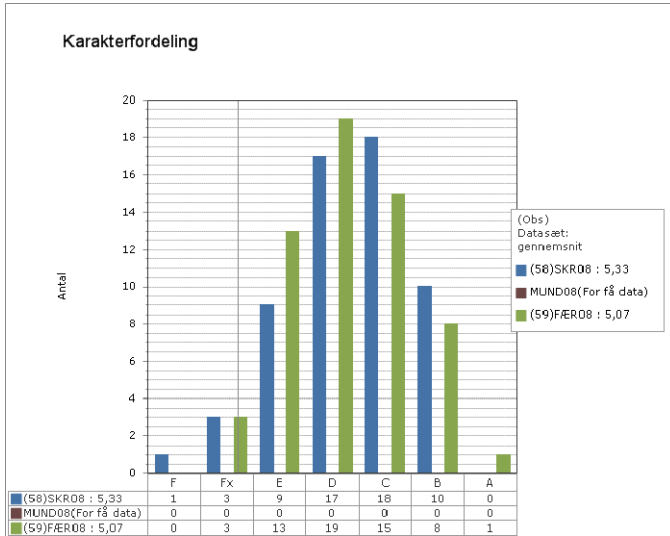

Grønlandsk, Dansk og Engelsk – prøvekarakterer i 2010

Skoleresultat GR 1201

Landsresultat

Grønlandsk