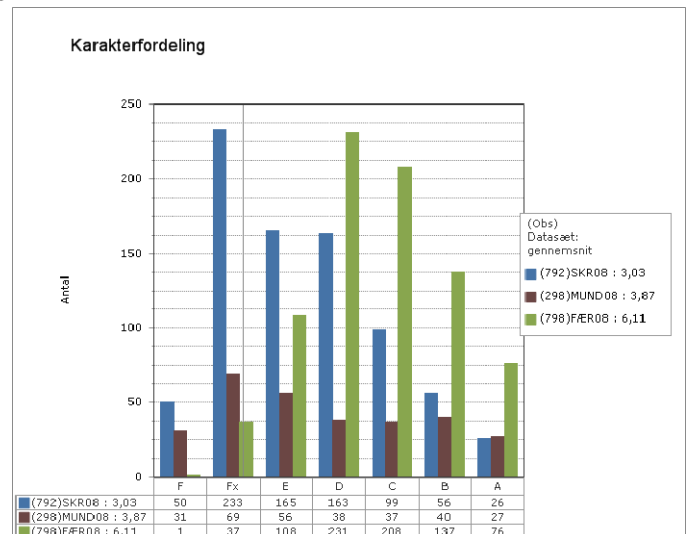

Grønlandsk, Dansk og Engelsk – prøvekarakterer i 2010

Skoleresultat GR 1001

Landsresultat

Grønlandsk

Dansk

Engelsk