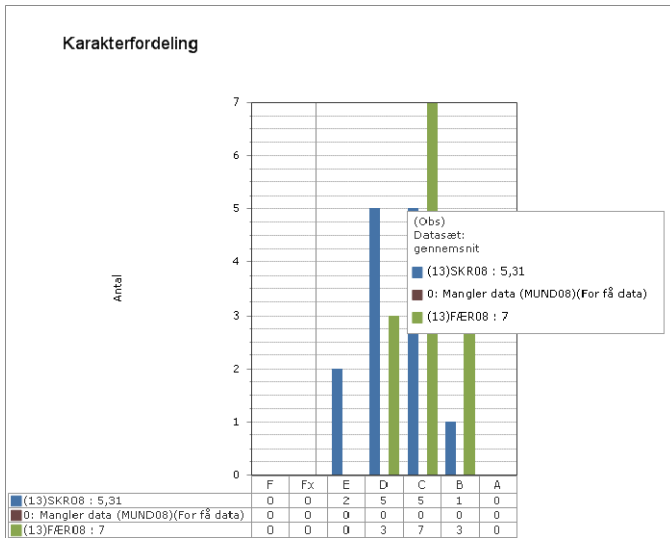

Projekt opgaven

Grønlandsk, Dansk og Engelsk – prøvekarakterer i 2010

Skoleresultat GR 1101

Landsresultat

Grønlandsk

Dansk

Engelsk

Matematik, Fysik/kemi og Projekt opgaven – prøve karakterer i 2010