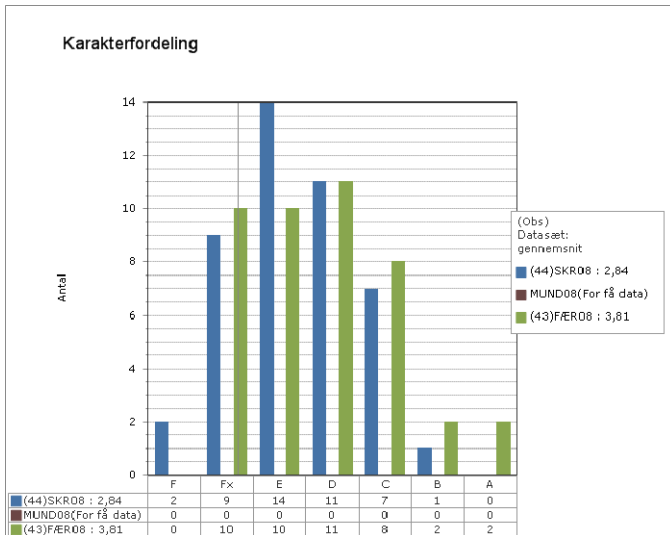

Grønlandsk, Dansk og Engelsk – prøvekarakterer i 2010

Skoleresultat GR 1601og GR 1610

Landsresultat

Grønlandsk

Dansk

Engelsk