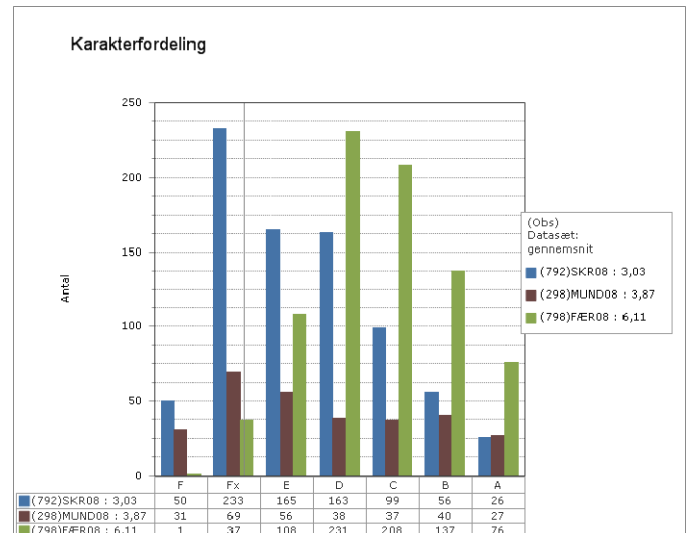

Grønlandsk, Dansk og Engelsk – prøvekarakterer i 2010

Skoleresultat GR 901 og GR 905

Landsresultat

Grønlandsk

Dansk

Engelsk

Matematik, Fysik/kemi og Projekt opgaven – prøve karakterer i 2010

Skoleresultat GR 901 og GR 905