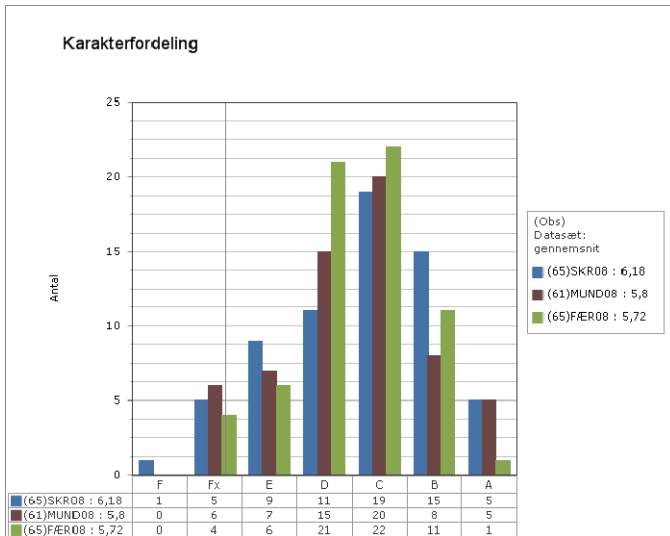

Grønlandsk, Dansk og Engelsk – prøvekarakterer i 2010

Skoleresultat GR 1001

Landsresultat

Grønlandsk