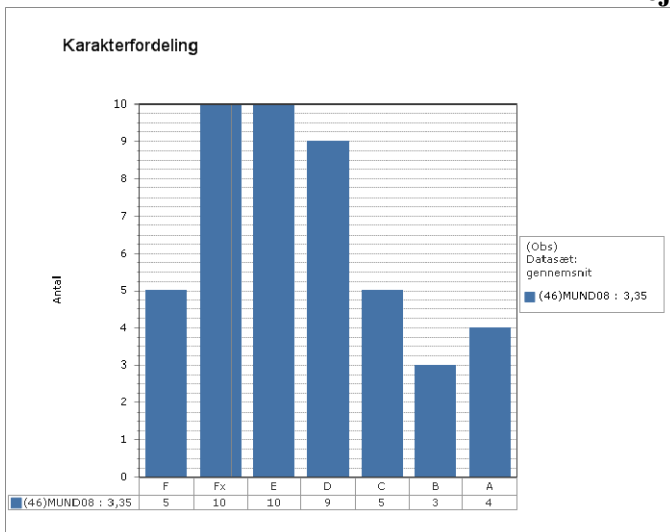

Matematik, Fysik/kemi og Projekt opgaven – prøve karakterer i 2010

Skoleresultat GR 1501

Landsresultat

Matematik

Fysik/kemi

Ingen elever til prøve

Projekt opgaven

Grønlandsk, Dansk og Engelsk – prøvekarakterer i 2010