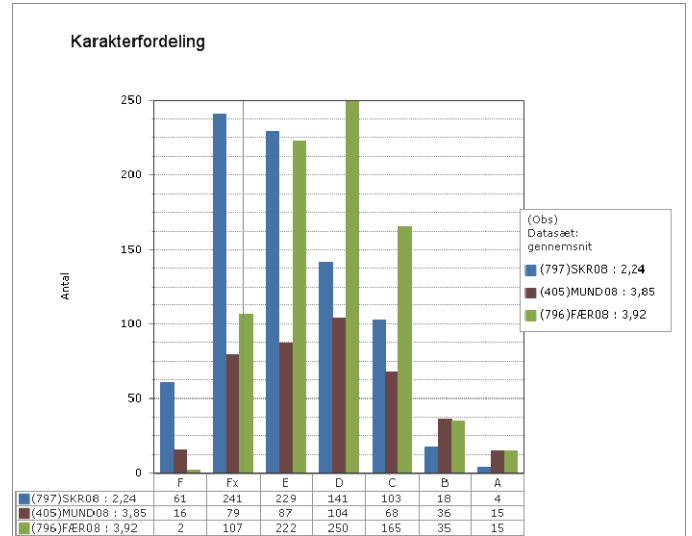

Matematik, Fysik/kemi og Projekt opgaven – prøve karakterer i 2010

Skoleresultat GR 1501

Landsresultat

Matematik