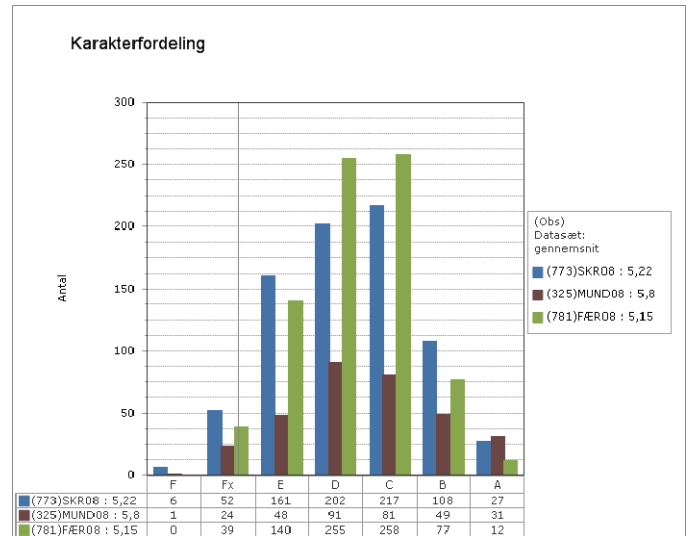

Grønlandsk, Dansk og Engelsk – prøvekarakterer i 2010

Skoleresultat GR 1001

Landsresultat

Grønlandsk