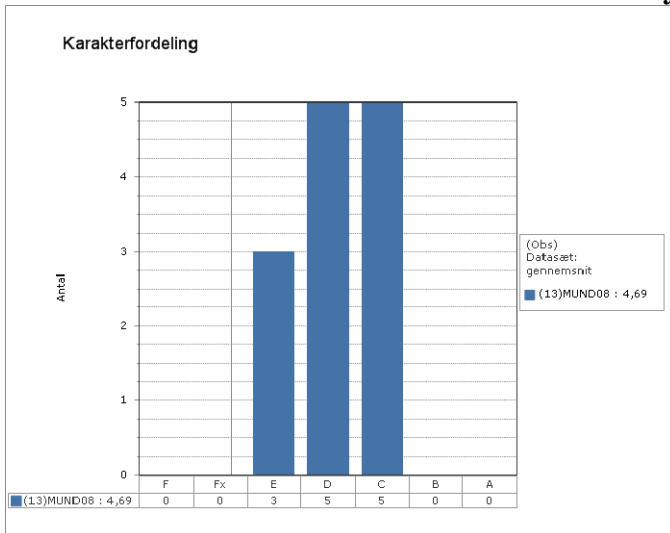

Dansk

Engelsk

Matematik, Fysik/kemi og Projekt opgaven – prøve karakterer i 2010

Skoleresultat GR 1701

Landsresultat

Matematik

Fysik/kemi

Projekt opgaven