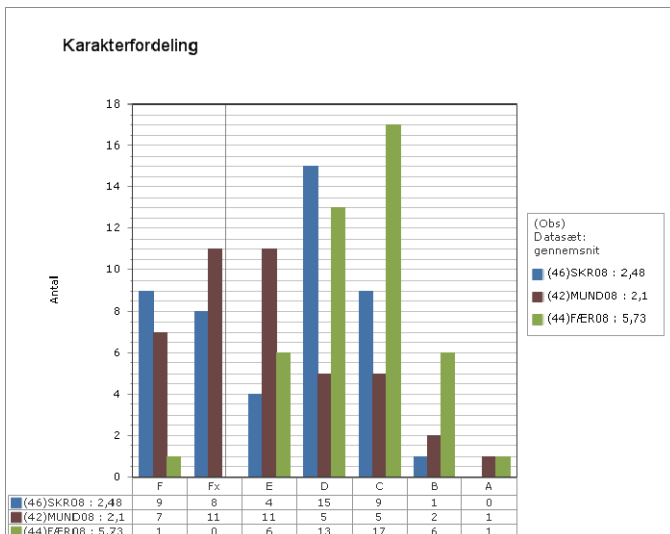

Skoleresultat GR 1601og GR 1610

Landsresultat

Grønlandsk

Dansk

Engelsk

Matematik, Fysik/kemi og Projekt opgaven – prøve karakterer i 2010

Skoleresultat GR 1601 og 1610

Landsresultat