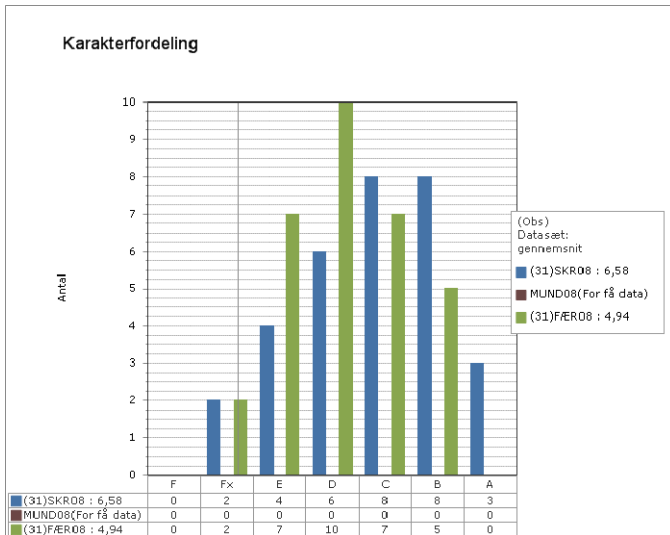

Fysik/kemi

Projekt opgaven

Grønlandsk, Dansk og Engelsk – prøvekarakterer i 2010

Skoleresultat GR 1202

Landsresultat

Grønlandsk

Dansk

Engelsk