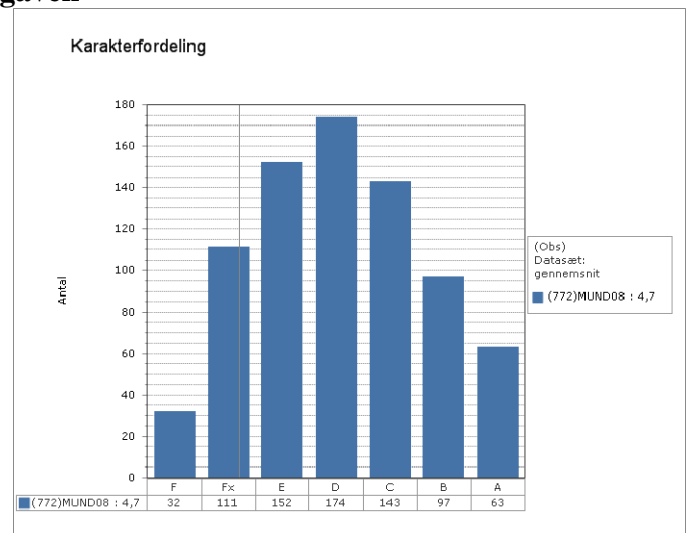

Landsresultat

Matematik

Fysik/kemi

Ingen elever til prøve

Projekt opgaven

Grønlandsk, Dansk og Engelsk – prøvekarakterer i 2010

Skoleresultat GR 1001

Landsresultat