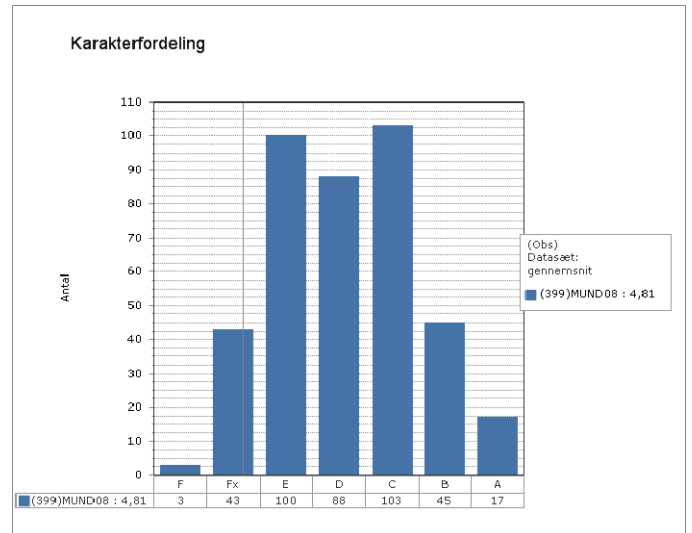

Matematik, Fysik/kemi og Projekt opgaven – prøve karakterer i 2010

Skoleresultat GR 1501

Landsresultat

Matematik

Fysik/kemi

Ingen elever til prøve

Projekt opgaven

Grønlandsk, Dansk og Engelsk – prøvekarakterer i 2010