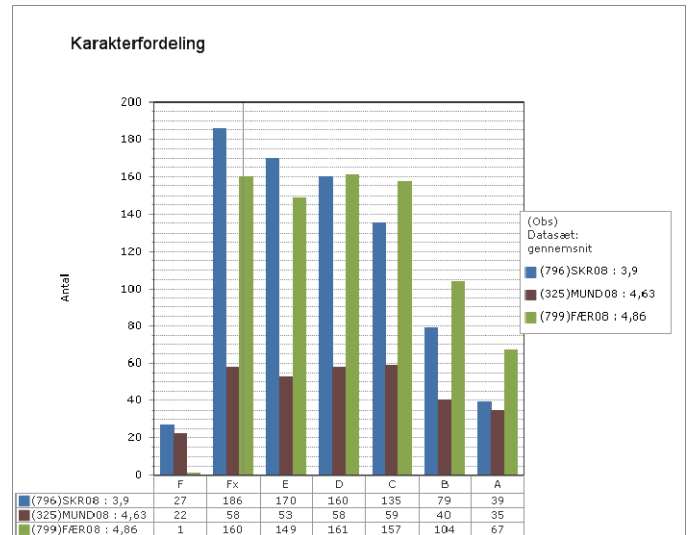

Fysik/kemi

Projekt opgaven

Grønlandsk, Dansk og Engelsk – prøvekarakterer i 2010

Skoleresultat GR 1202

Landsresultat

Grønlandsk

Dansk

Engelsk