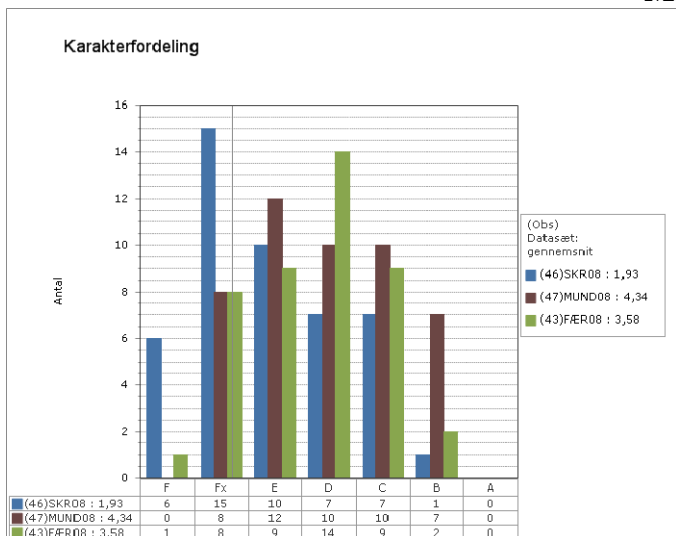

Matematik, Fysik/kemi og Projekt opgaven – prøve karakterer i 2010

Skoleresultat GR 1601 og 1610

Landsresultat

Matematik