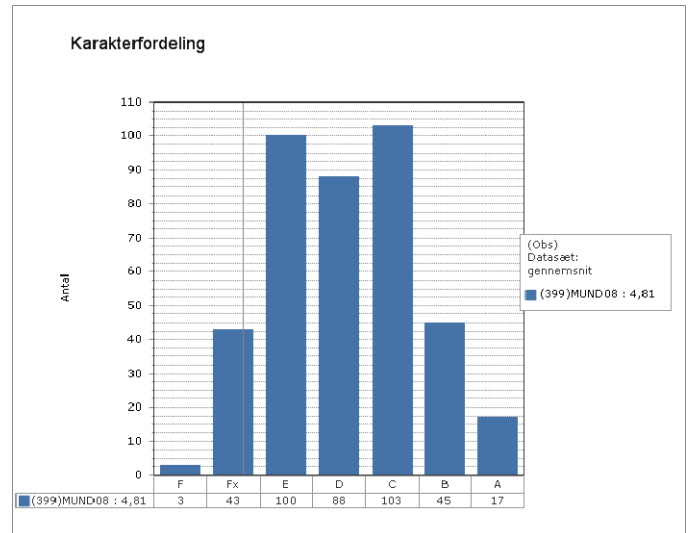

Skoleresultat GR 1101

Landsresultat

Matematik

Fysik/kemi

Ingen elever til prøve

Projekt opgaven

Grønlandsk, Dansk og Engelsk – prøvekarakterer i 2010

Skoleresultat GR 1201