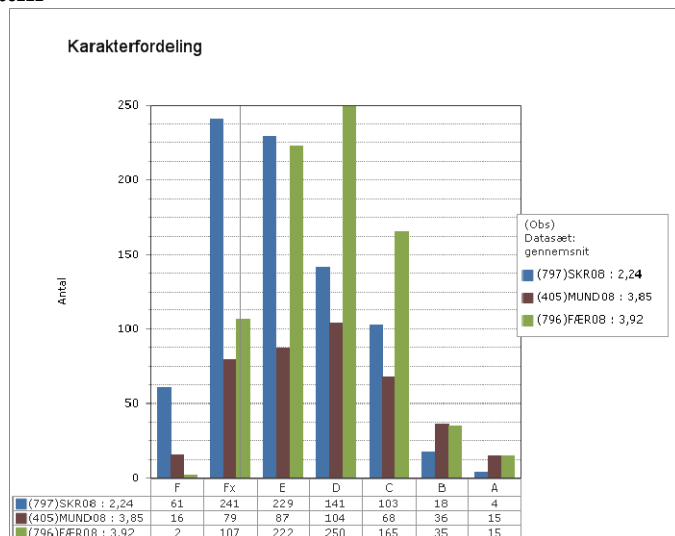

Matematik, Fysik/kemi og Projekt opgaven – prøve karakterer i 2010

Skoleresultat GR 1601 og 1610

Landsresultat

Matematik