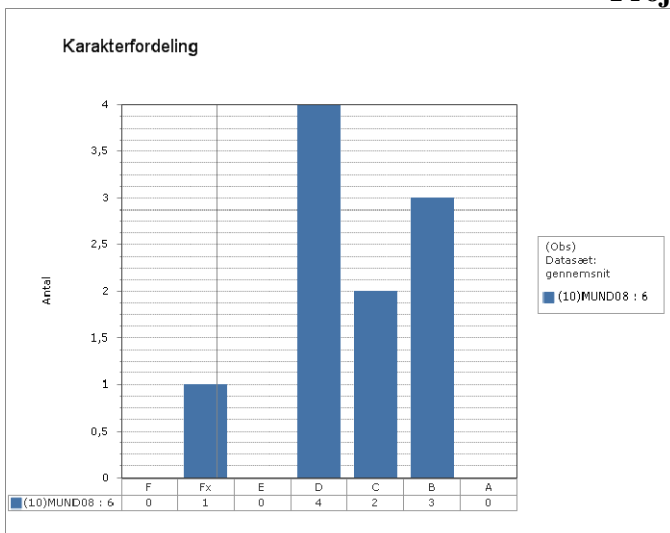

Landsresultat

Matematik

Fysik/kemi

Ingen elever til prøve

Projekt opgaven

Grønlandsk, Dansk og Engelsk – prøvekarakterer i 2010

Skoleresultat GR 1001

Landsresultat