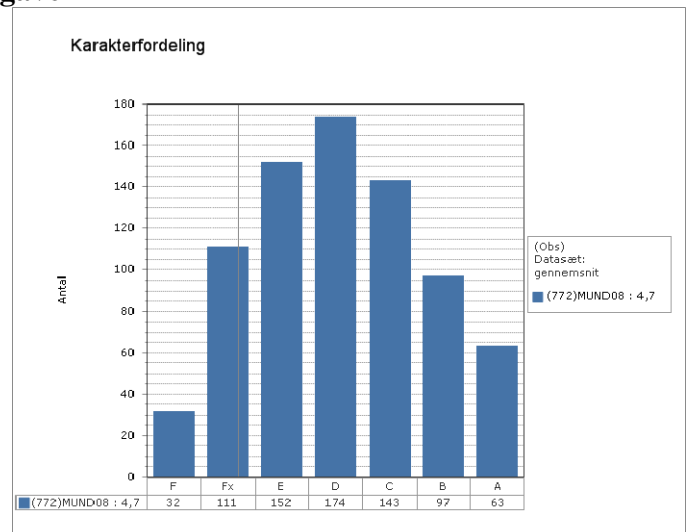

Matematik, Fysik/kemi og Projekt opgaven – prøve karakterer i 2010

Skoleresultat GR 1202

Landsresultat

Matematik

Fysik/kemi

Projekt opgaven

Grønlandsk, Dansk og Engelsk – prøvekarakterer i 2010

Skoleresultat GR 1401