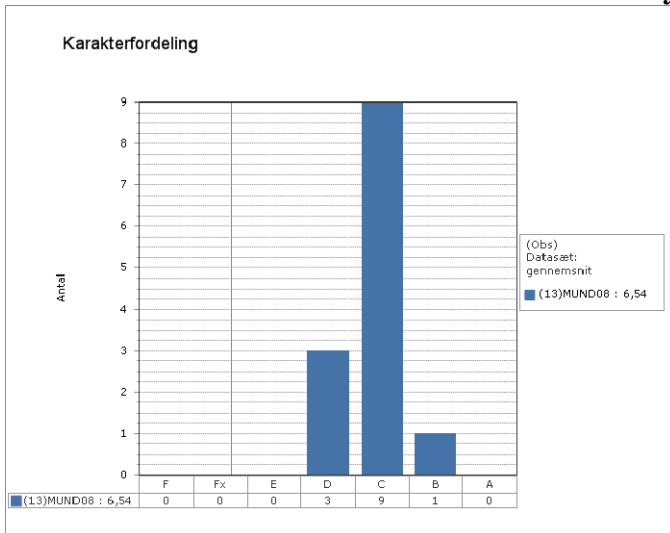

Fysik/kemi