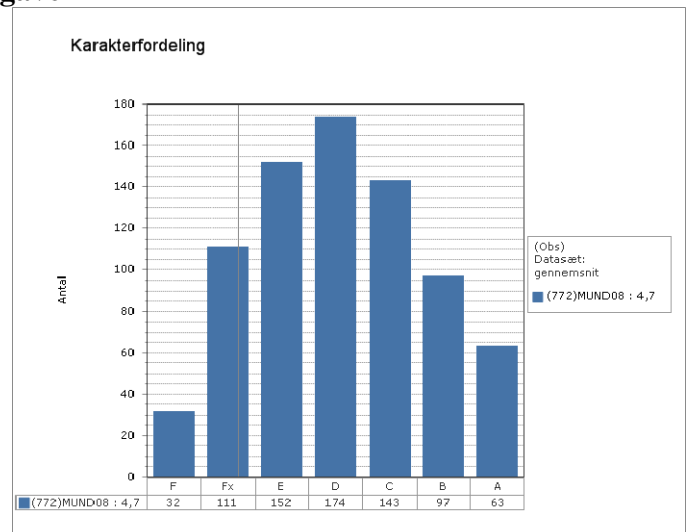

Matematik, Fysik/kemi og Projekt opgaven – prøve karakterer i 2010

Skoleresultat GR 1501

Landsresultat

Matematik

Fysik/kemi

Ingen elever til prøve

Projekt opgaven

Grønlandsk, Dansk og Engelsk – prøvekarakterer i 2010