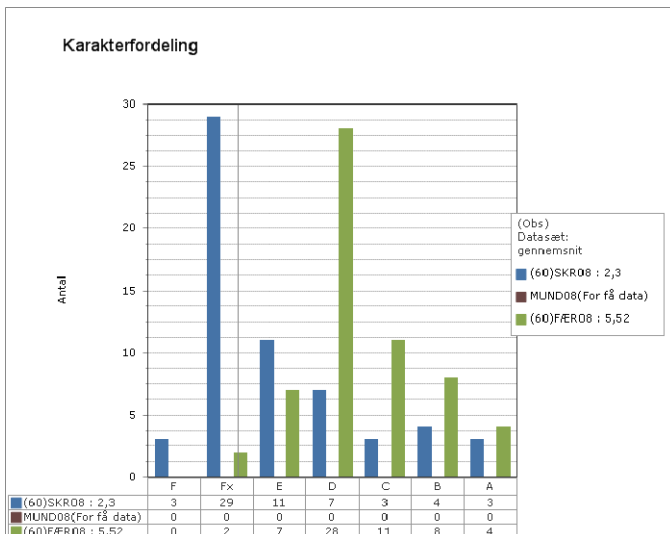

Landsresultat

Grønlandsk

Dansk

Engelsk

Matematik, Fysik/kemi og Projekt opgaven – prøve karakterer i 2010

Skoleresultat GR 1201

Landsresultat

Matematik