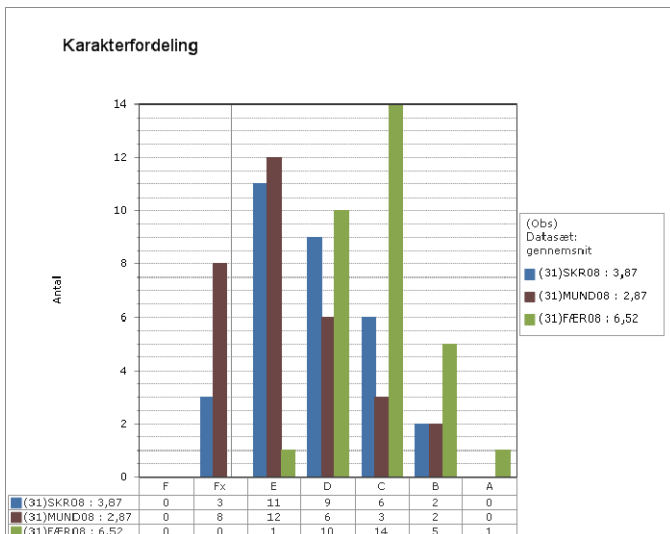

Fysik/kemi

Projekt opgaven

Grønlandsk, Dansk og Engelsk – prøvekarakterer i 2010

Skoleresultat GR 1202

Landsresultat

Grønlandsk

Dansk

Engelsk