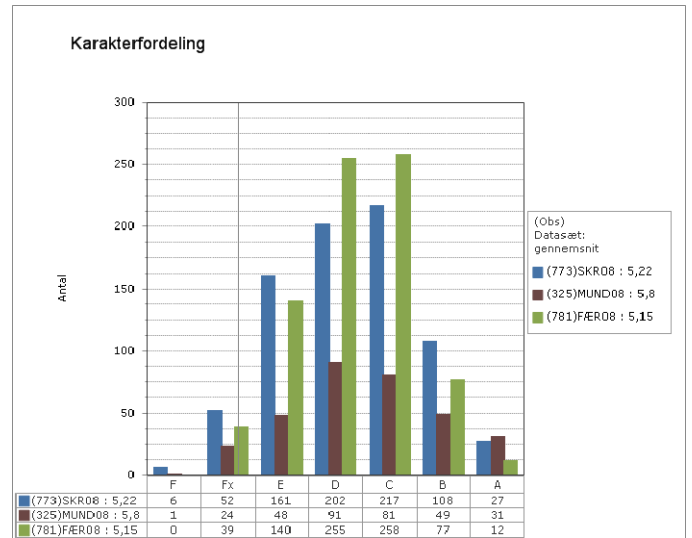

Grønlandsk, Dansk og Engelsk – prøvekarakterer i 2010

Skoleresultat GR 1401

Landsresultat

Grønlandsk