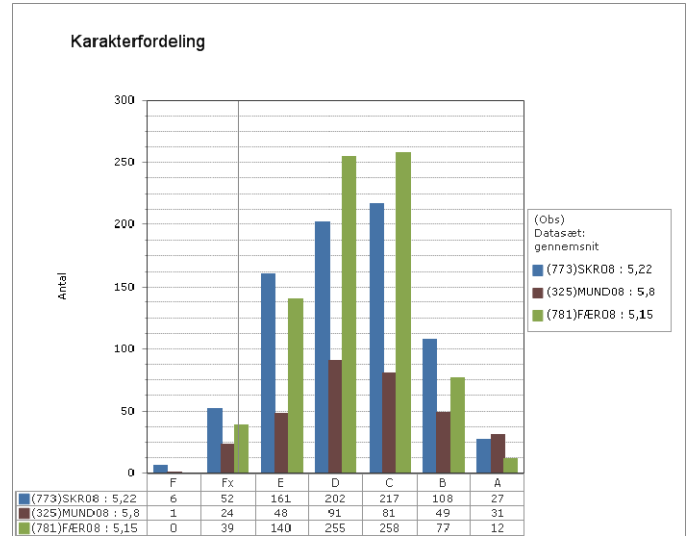

Fysik/kemi

Projekt opgaven

Grønlandsk, Dansk og Engelsk – prøvekarakterer i 2010

Skoleresultat GR 1202

Landsresultat

Grønlandsk

Dansk

Engelsk