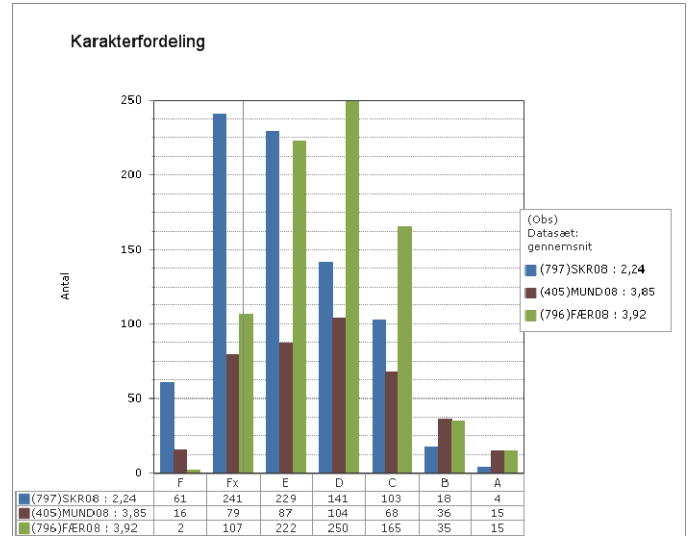

Landsresultat

Grønlandsk

Dansk

Engelsk

Matematik, Fysik/kemi og Projekt opgaven – prøve karakterer i 2010

Skoleresultat GR 1401

Landsresultat

Matematik