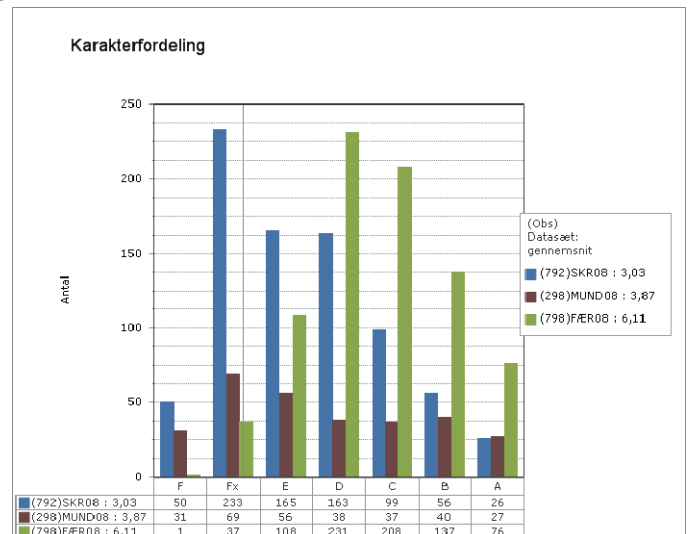

Landsresultat

Grønlandsk

Dansk

Engelsk

Matematik, Fysik/kemi og Projekt opgaven – prøve karakterer i 2010

Skoleresultat GR 1201

Landsresultat

Matematik