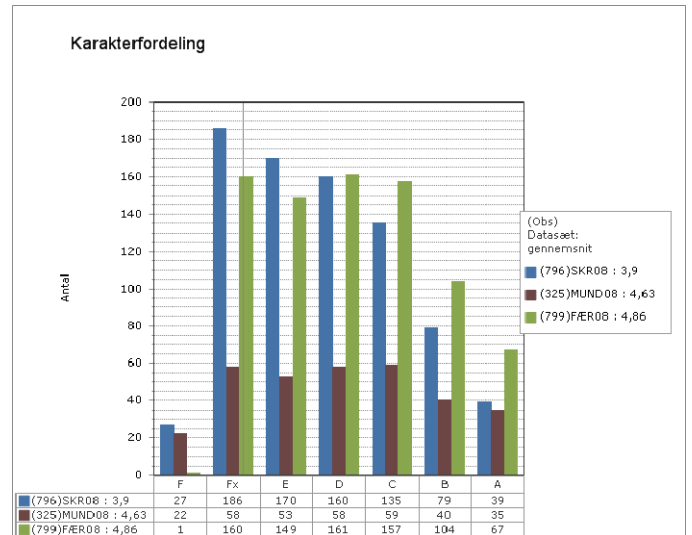

Grønlandsk, Dansk og Engelsk – prøvekarakterer i 2010

Skoleresultat GR 1201

Landsresultat

Grønlandsk

Dansk

Engelsk