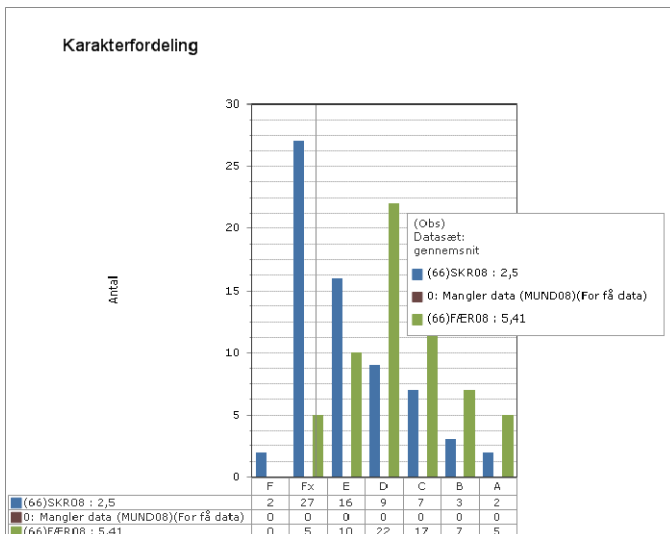

Grønlandsk, Dansk og Engelsk – prøvekarakterer i 2010

Skoleresultat GR 1001

Landsresultat

Grønlandsk

Dansk

Engelsk