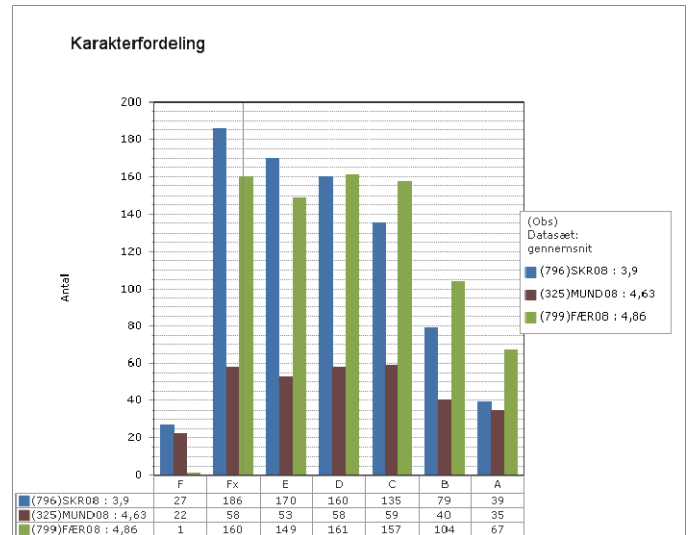

Grønlandsk, Dansk og Engelsk – prøvekarakterer i 2010

Skoleresultat GR 1701

Landsresultat

Grønlandsk

Dansk

Engelsk