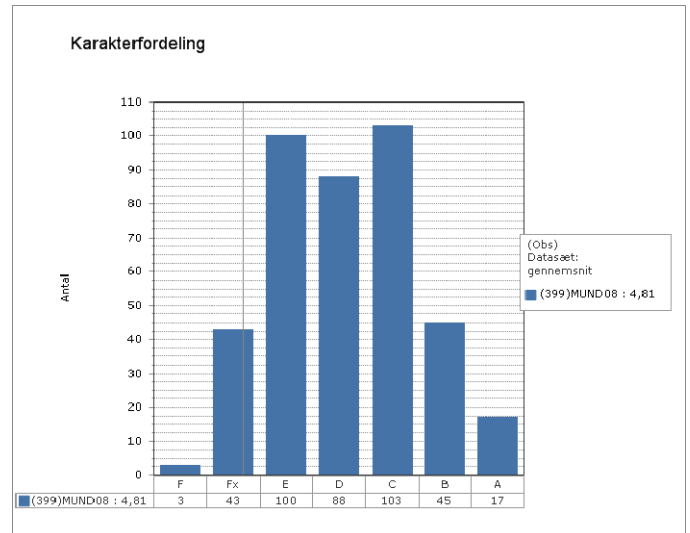

Matematik, Fysik/kemi og Projekt opgaven – prøve karakterer i 2010

Skoleresultat GR 1202

Landsresultat

Matematik

Fysik/kemi

Projekt opgaven

Grønlandsk, Dansk og Engelsk – prøvekarakterer i 2010

Skoleresultat GR 1401