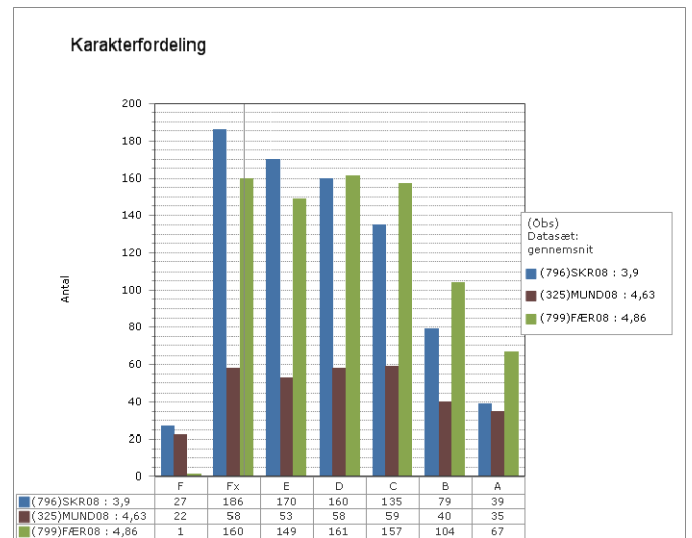

Grønlandsk, Dansk og Engelsk – prøvekarakterer i 2010

Skoleresultat GR 901 og GR 905

Landsresultat

Grønlandsk

Dansk

Engelsk

Matematik, Fysik/kemi og Projekt opgaven – prøve karakterer i 2010

Skoleresultat GR 901 og GR 905