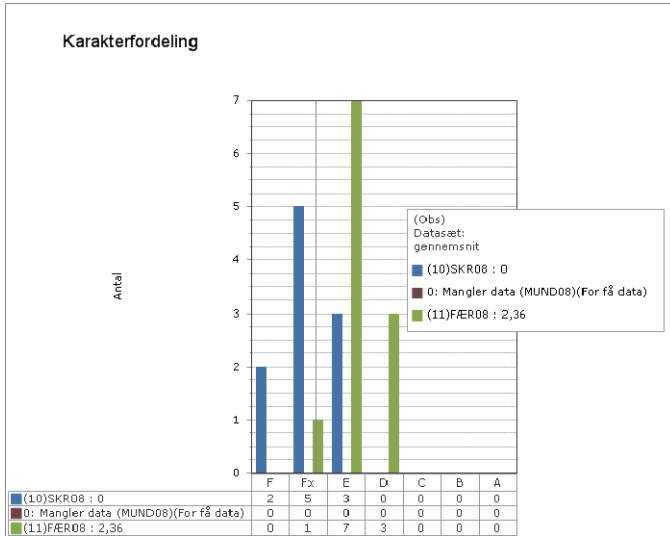

Matematik

Fysik/kemi

Ingen elever til prøve

Projekt opgaven

Grønlandsk, Dansk og Engelsk – prøvekarakterer i 2010

Skoleresultat GR 1701

Landsresultat

Grønlandsk

Dansk

Engelsk

Matematik, Fysik/kemi og Projekt opgaven – prøve karakterer i 2010

Skoleresultat GR 1701

Landsresultat

Matematik

Fysik/kemi

Projekt opgaven