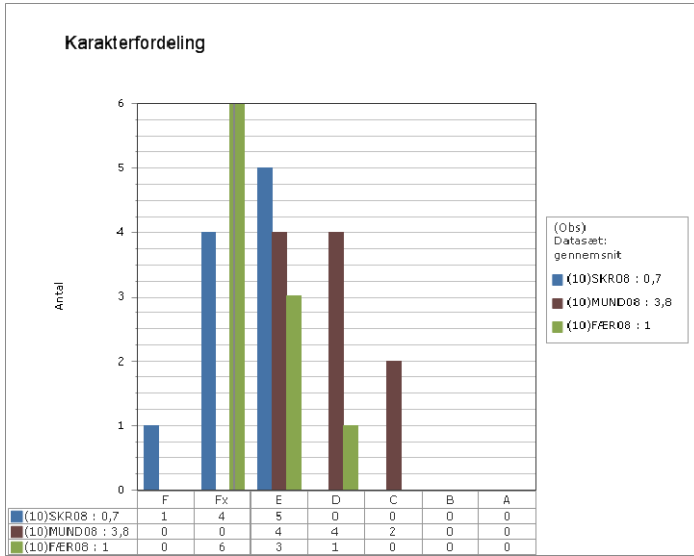

Matematik, Fysik/kemi og Projekt opgaven – prøve karakterer i 2010

Skoleresultat GR 901 og GR 905

Landsresultat

Matematik