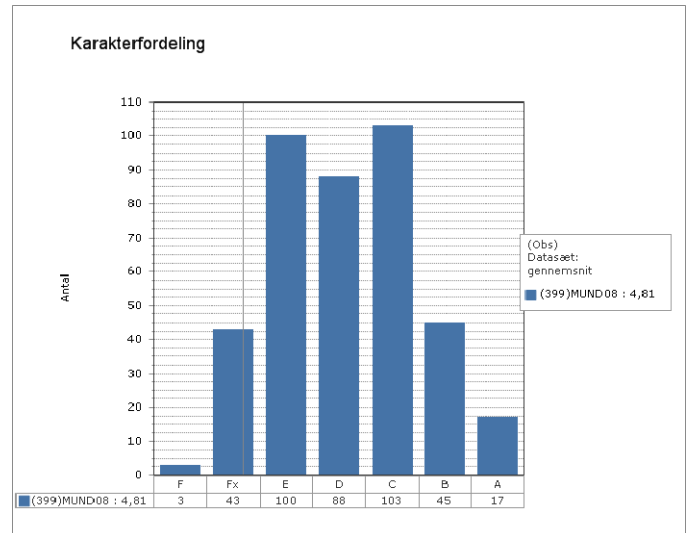

Fysik/kemi