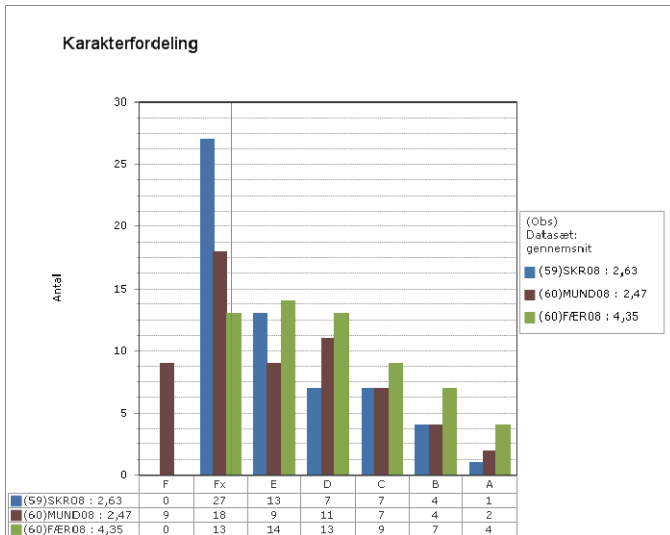

Grønlandsk, Dansk og Engelsk – prøvekarakterer i 2010

Skoleresultat GR 1201

Landsresultat

Grønlandsk

Dansk

Engelsk