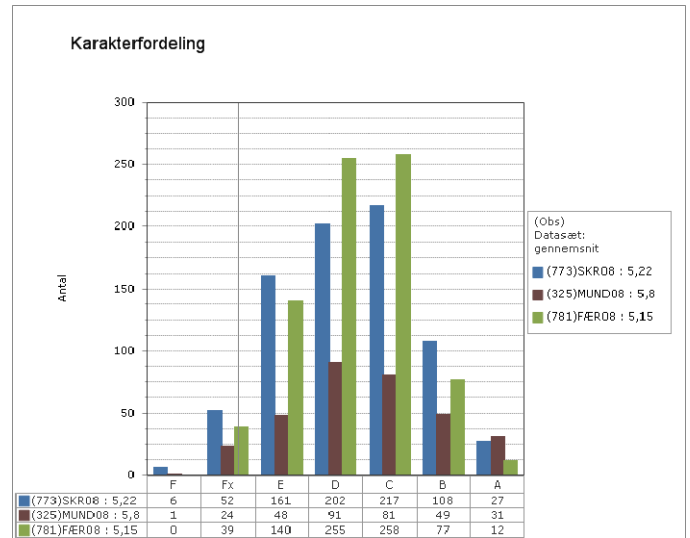

Grønlandsk, Dansk og Engelsk – prøvekarakterer i 2010

Skoleresultat GR 1601og GR 1610

Landsresultat

Grønlandsk