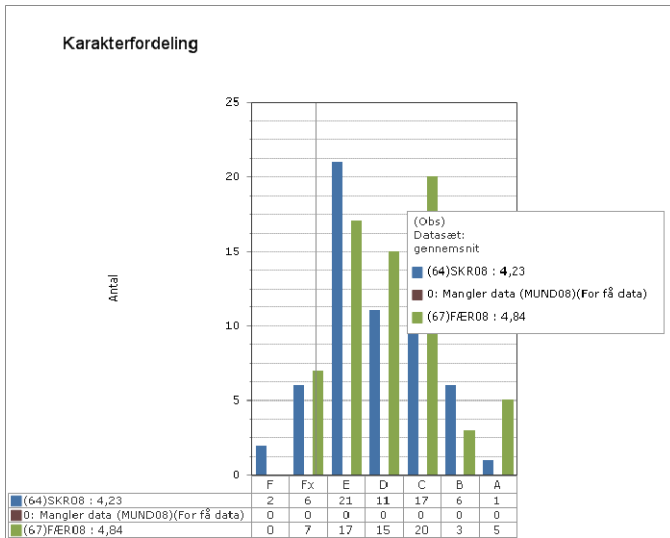

Grønlandsk

Dansk

Engelsk

Matematik, Fysik/kemi og Projekt opgaven – prøve karakterer i 2010

Skoleresultat GR 1001

Landsresultat

Matematik

Fysik/kemi