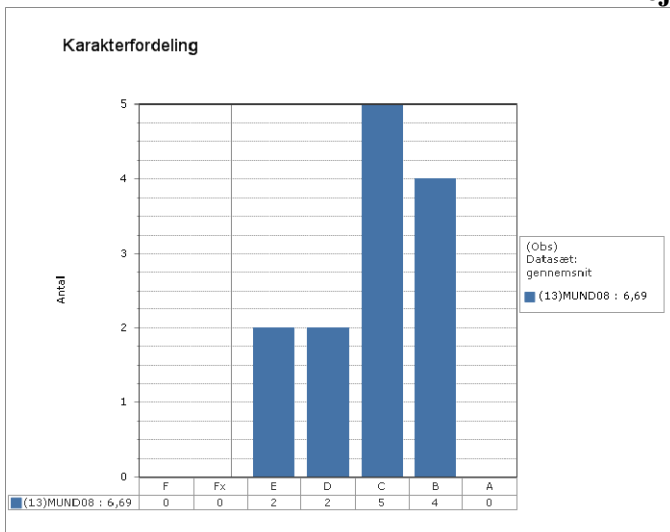

Skoleresultat GR 1101

Landsresultat

Matematik

Fysik/kemi

Ingen elever til prøve

Projekt opgaven

Grønlandsk, Dansk og Engelsk – prøvekarakterer i 2010

Skoleresultat GR 1201