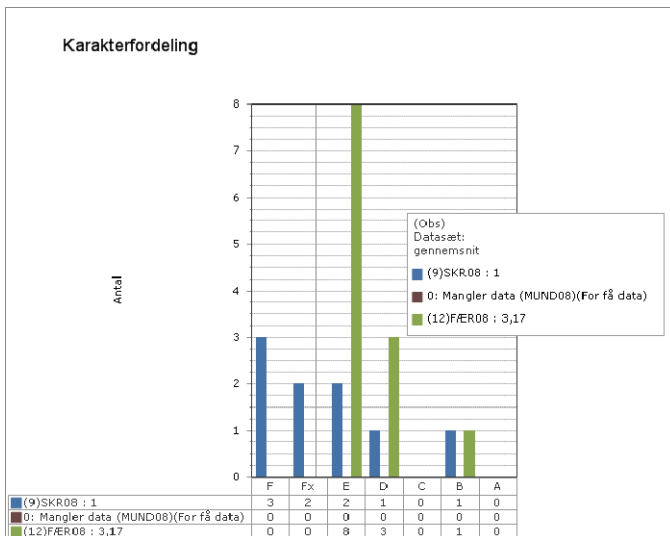

Grønlandsk, Dansk og Engelsk – prøvekarakterer i 2010

Skoleresultat GR 1701

Landsresultat

Grønlandsk

Dansk

Engelsk