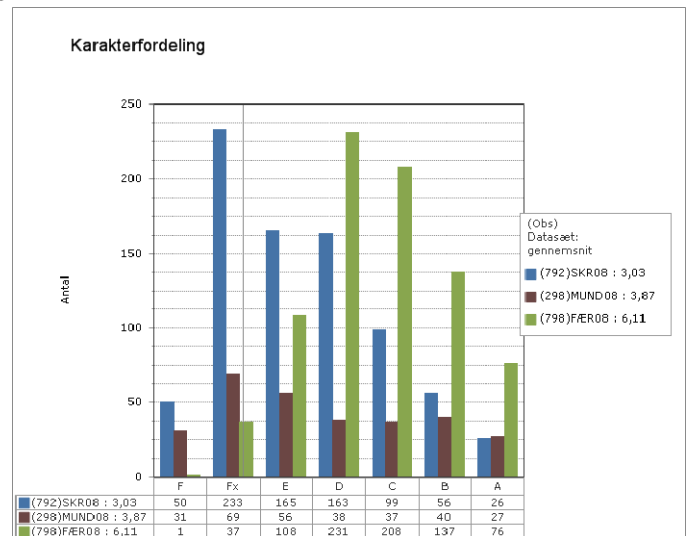

Grønlandsk, Dansk og Engelsk – prøvekarakterer i 2010

Skoleresultat GR 1701

Landsresultat

Grønlandsk

Dansk

Engelsk