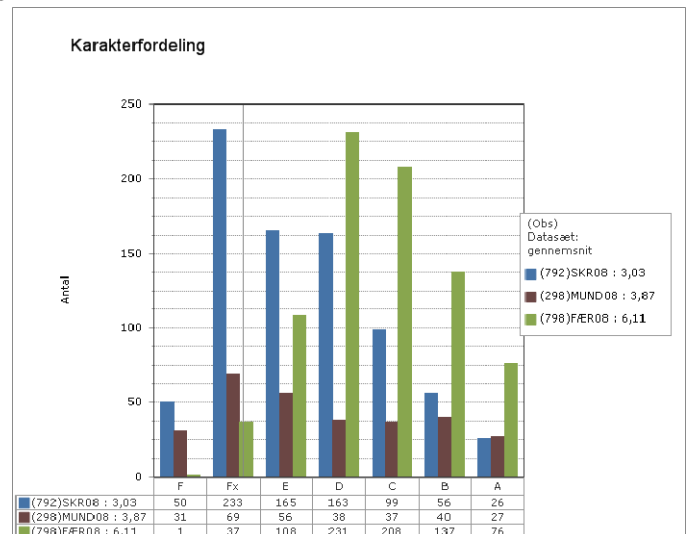

Landsresultat

Grønlandsk

Dansk

Engelsk

Matematik, Fysik/kemi og Projekt opgaven – prøve karakterer i 2010

Skoleresultat GR 1401

Landsresultat

Matematik