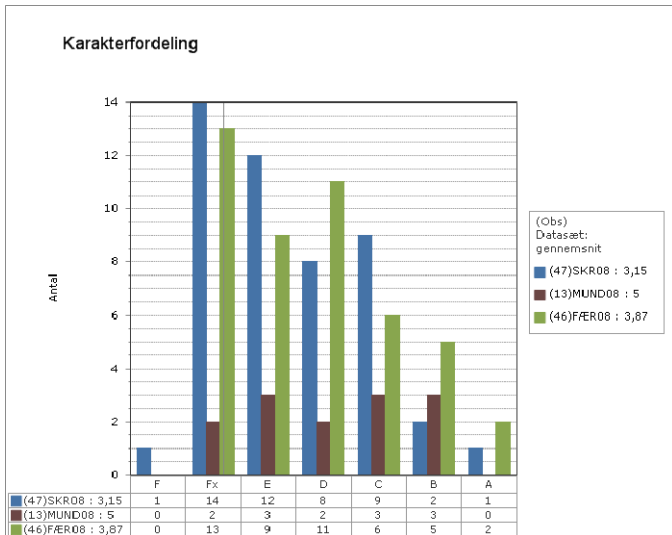

Fysik/kemi

Projekt opgaven

Grønlandsk, Dansk og Engelsk – prøvekarakterer i 2010

Skoleresultat GR 1501

Landsresultat

Grønlandsk

Dansk

Engelsk