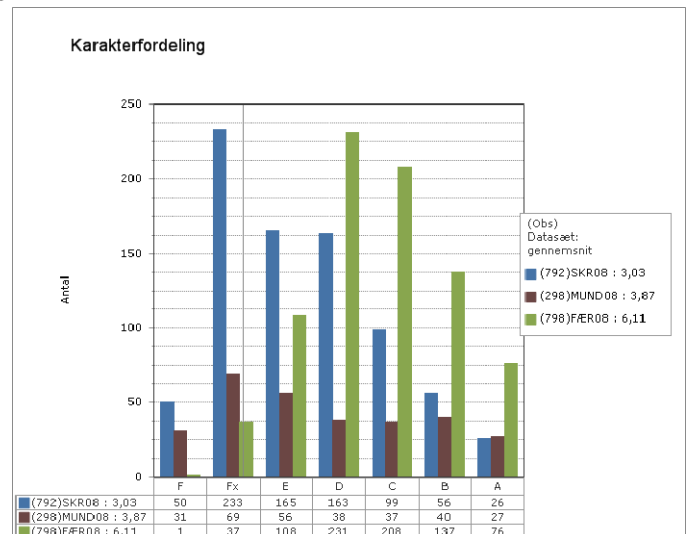

Fysik/kemi

Projekt opgaven

Grønlandsk, Dansk og Engelsk – prøvekarakterer i 2010

Skoleresultat GR 1501

Landsresultat

Grønlandsk

Dansk

Engelsk