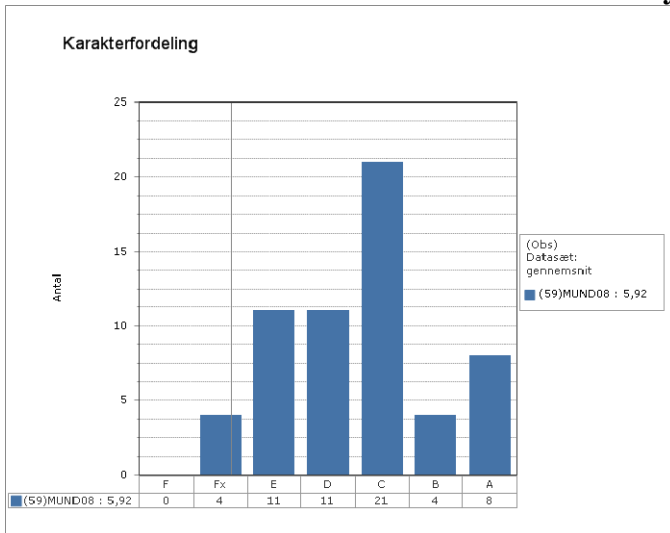

Fysik/kemi