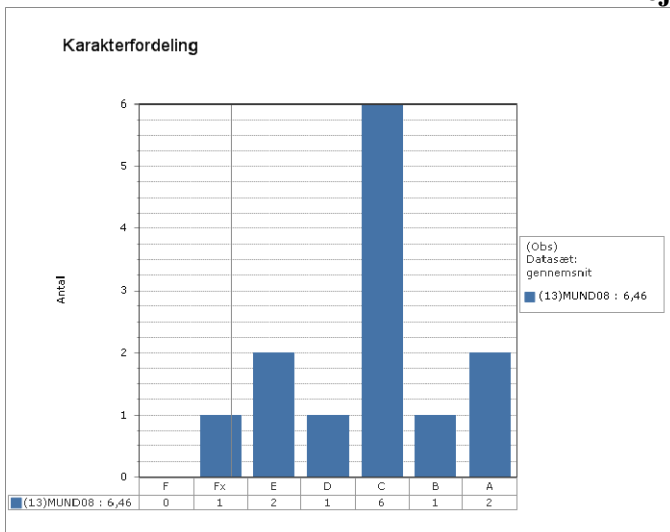

Projekt opgaven