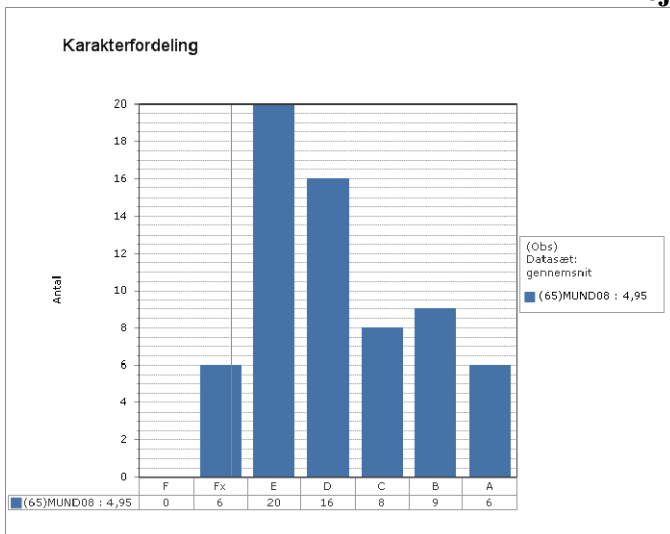

Projekt opgaven