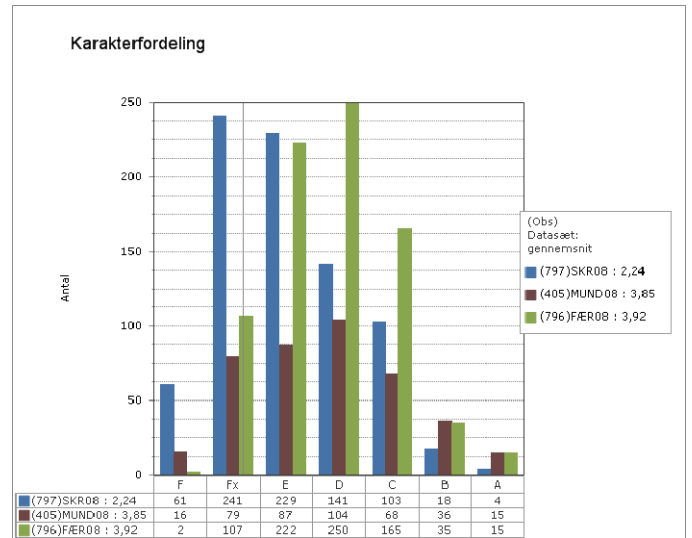

Grønlandsk

Dansk

Engelsk

Matematik, Fysik/kemi og Projekt opgaven – prøve karakterer i 2010

Skoleresultat GR 1001

Landsresultat

Matematik

Fysik/kemi