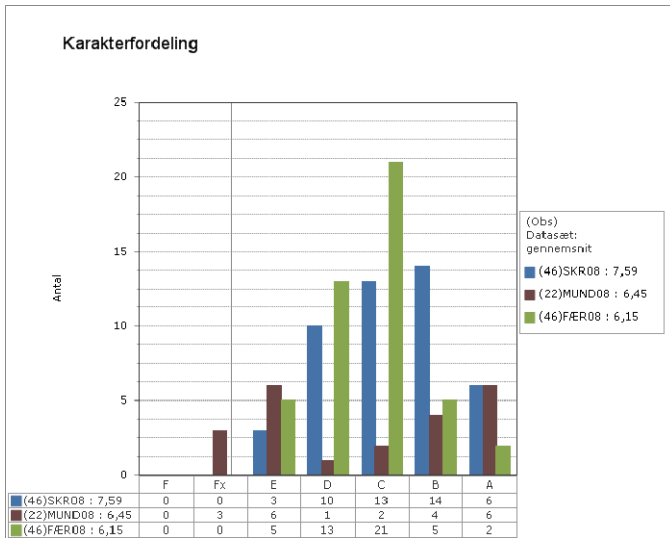

Grønlandsk, Dansk og Engelsk – prøvekarakterer i 2010

Skoleresultat GR 1601og GR 1610

Landsresultat

Grønlandsk