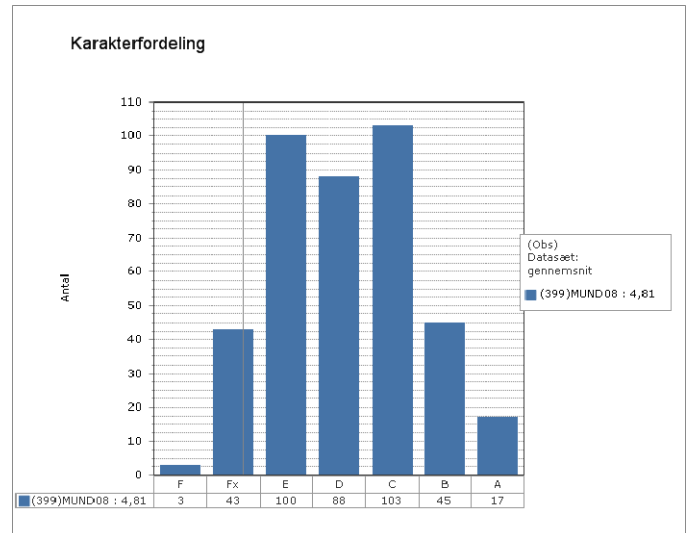

Dansk

Engelsk

Matematik, Fysik/kemi og Projekt opgaven – prøve karakterer i 2010

Skoleresultat GR 1701

Landsresultat

Matematik

Fysik/kemi

Projekt opgaven