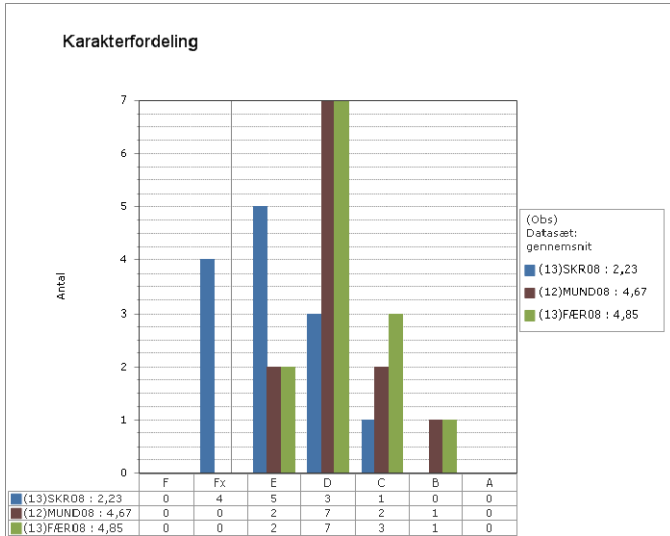

Matematik, Fysik/kemi og Projekt opgaven – prøve karakterer i 2010

Skoleresultat GR 1101

Landsresultat

Matematik