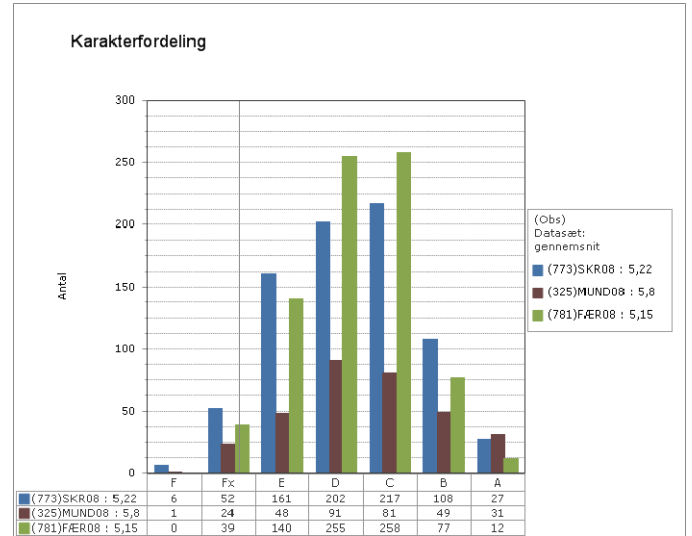

Grønlandsk, Dansk og Engelsk – prøvekarakterer i 2010

Skoleresultat GR 901 og GR 905

Landsresultat

Grønlandsk

Dansk

Engelsk

Matematik, Fysik/kemi og Projekt opgaven – prøve karakterer i 2010

Skoleresultat GR 901 og GR 905