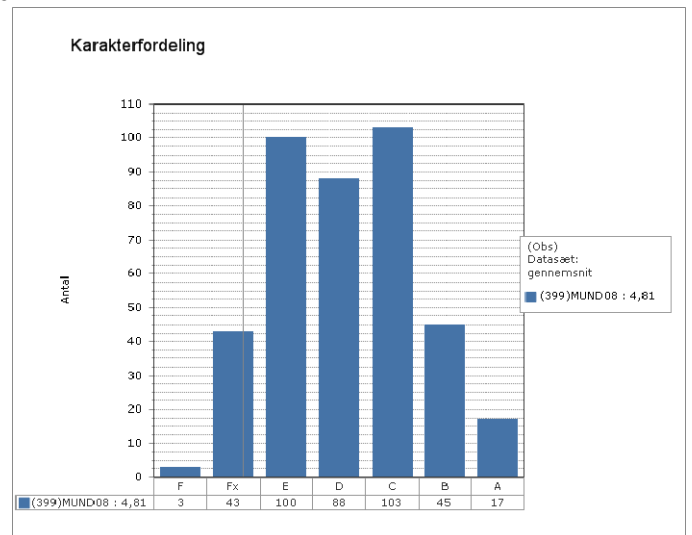

Grønlandsk

Dansk

Engelsk

Matematik, Fysik/kemi og Projekt opgaven – prøve karakterer i 2010

Skoleresultat GR 1001

Landsresultat

Matematik

Fysik/kemi