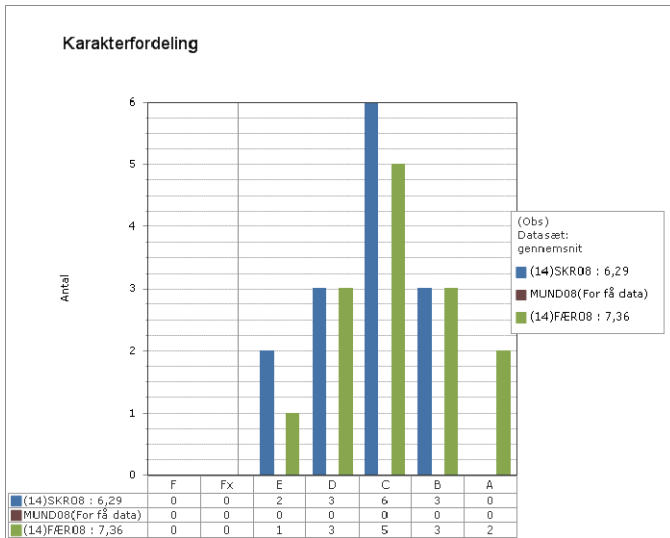

Grønlandsk, Dansk og Engelsk – prøvekarakterer i 2010

Skoleresultat GR 1401

Landsresultat

Grønlandsk