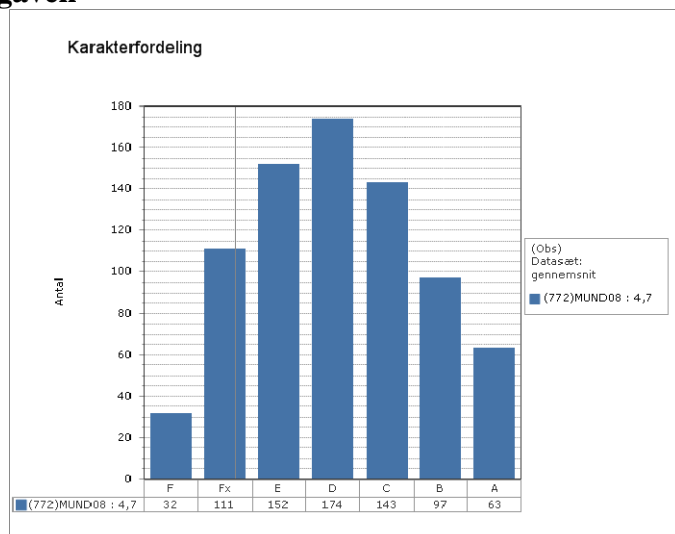

Matematik

Fysik/kemi

Ingen elever til prøve

Projekt opgaven

Grønlandsk, Dansk og Engelsk – prøvekarakterer i 2010

Skoleresultat GR 1701

Landsresultat

Grønlandsk