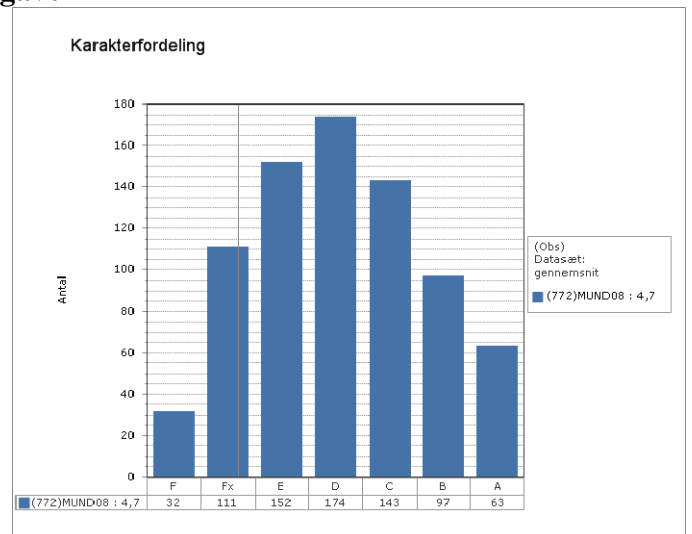

Projekt opgaven