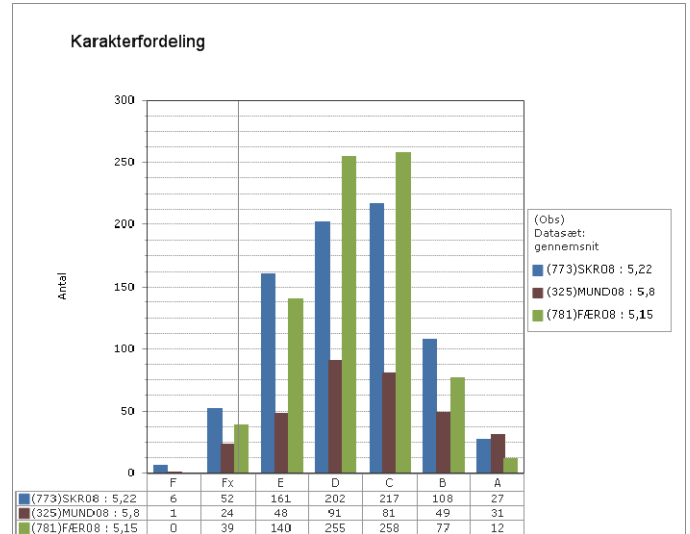

Fysik/kemi

Projekt opgaven

Grønlandsk, Dansk og Engelsk – prøvekarakterer i 2010

Skoleresultat GR 1501

Landsresultat

Grønlandsk

Dansk

Engelsk