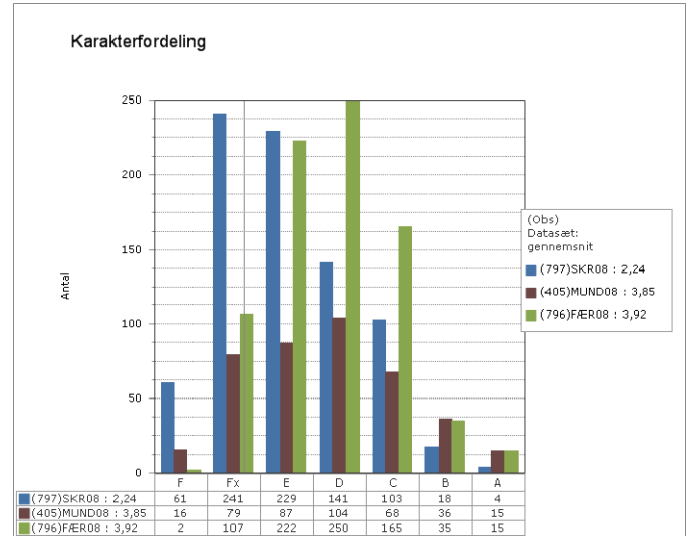

Matematik, Fysik/kemi og Projekt opgaven – prøve karakterer i 2010

Skoleresultat GR 901 og GR 905

Landsresultat

Matematik