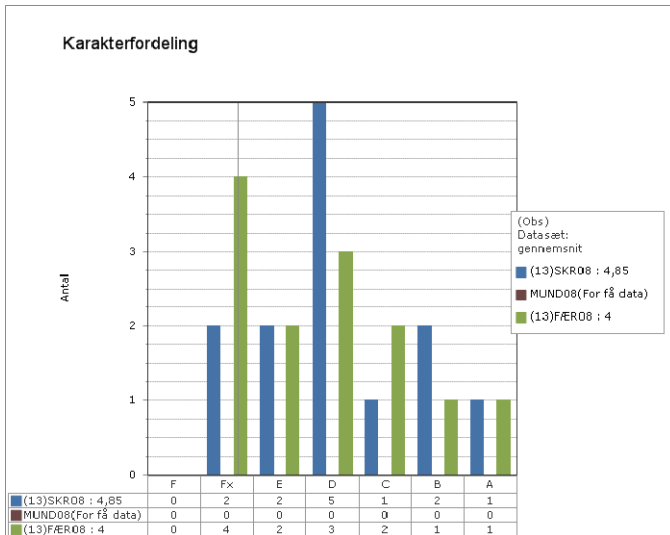

Grønlandsk, Dansk og Engelsk – prøvekarakterer i 2010

Skoleresultat GR 1401

Landsresultat

Grønlandsk

Dansk

Engelsk