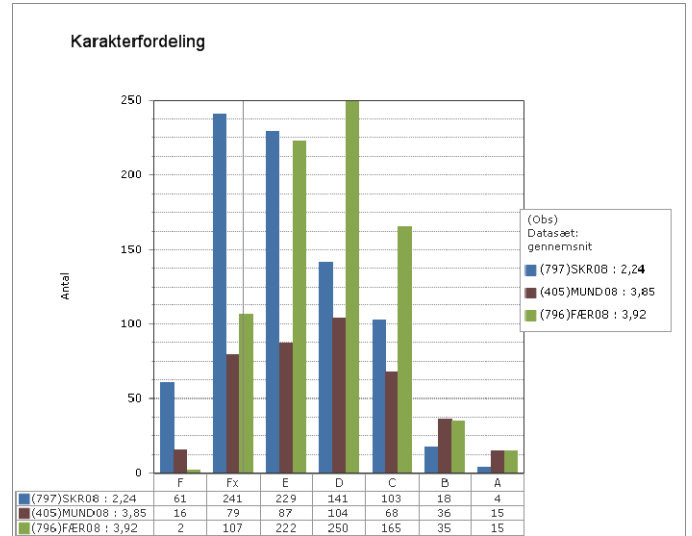

Landsresultat

Grønlandsk

Dansk

Engelsk

Matematik, Fysik/kemi og Projekt opgaven – prøve karakterer i 2010

Skoleresultat GR 1201

Landsresultat

Matematik