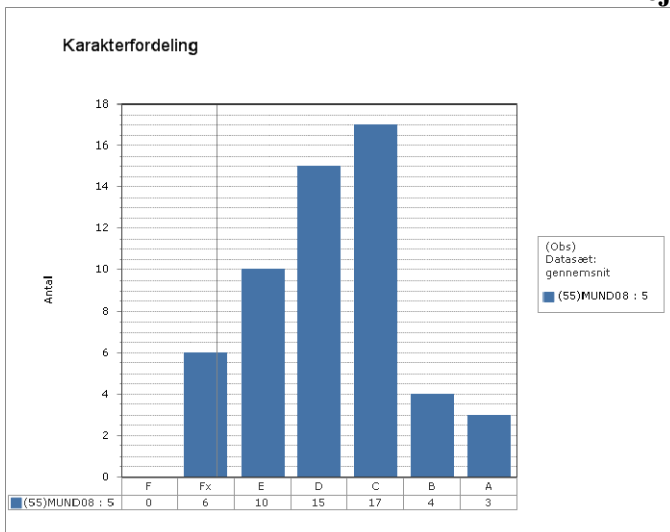

Projekt opgaven