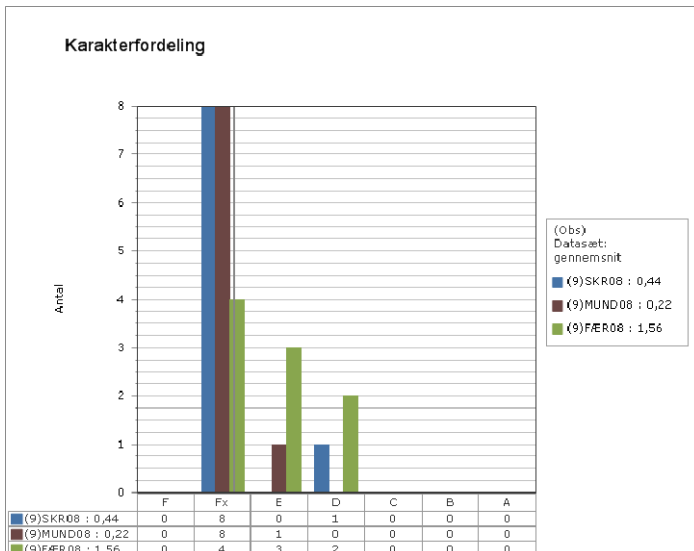

Grønlandsk, Dansk og Engelsk – prøvekarakterer i 2010

Skoleresultat GR 901 og GR 905

Landsresultat

Grønlandsk

Dansk

Engelsk

Matematik, Fysik/kemi og Projekt opgaven – prøve karakterer i 2010

Skoleresultat GR 901 og GR 905