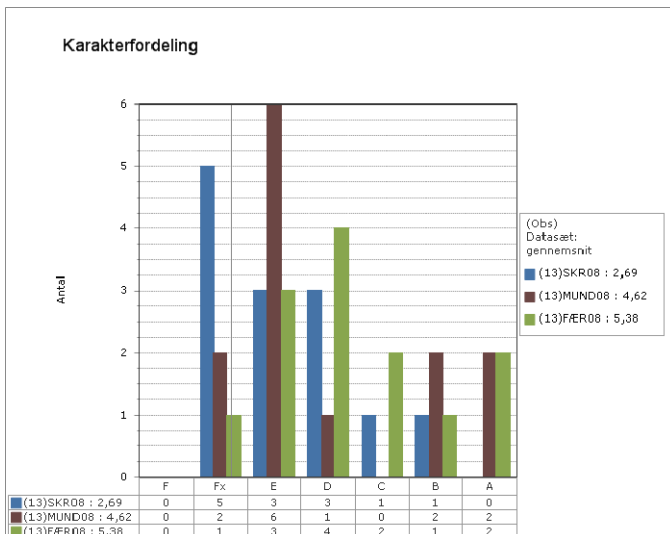

Landsresultat

Grønlandsk

Dansk

Engelsk

Matematik, Fysik/kemi og Projekt opgaven – prøve karakterer i 2010

Skoleresultat GR 1401

Landsresultat

Matematik