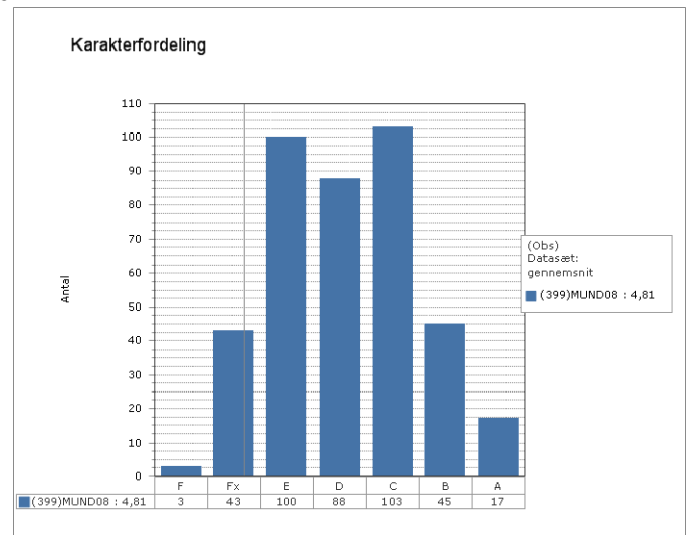

Fysik/kemi

Ingen elever til prøve