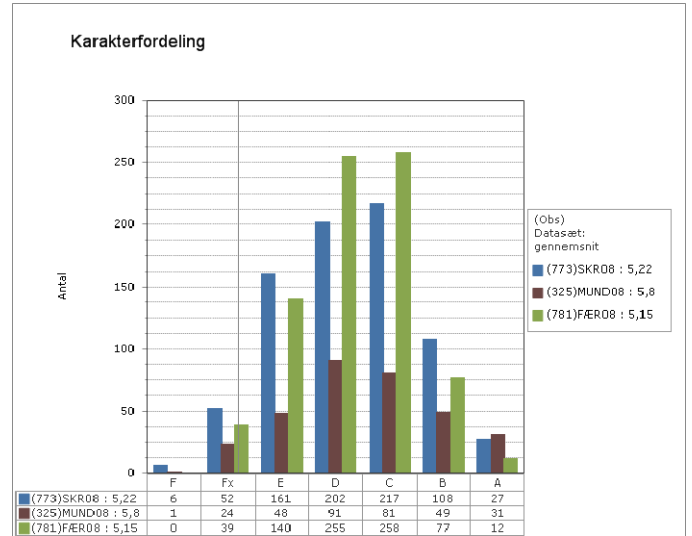

Grønlandsk, Dansk og Engelsk – prøvekarakterer i 2010

Skoleresultat GR 1201

Landsresultat

Grønlandsk