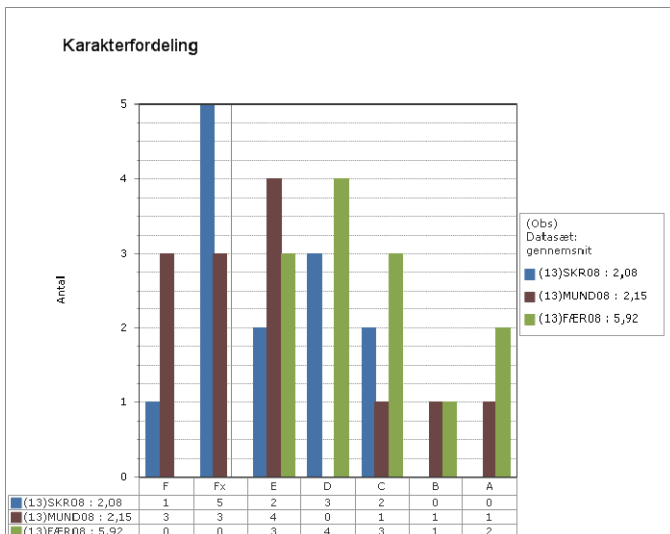

Projekt opgaven

Grønlandsk, Dansk og Engelsk – prøvekarakterer i 2010

Skoleresultat GR 1101

Landsresultat

Grønlandsk

Dansk

Engelsk

Matematik, Fysik/kemi og Projekt opgaven – prøve karakterer i 2010