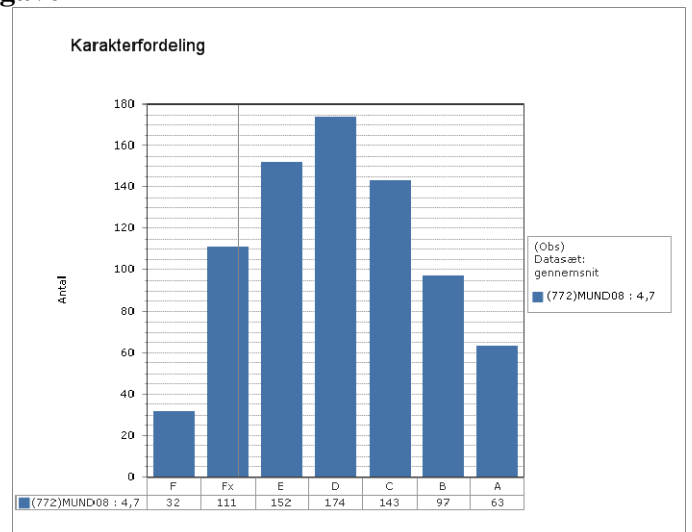

Projekt opgaven