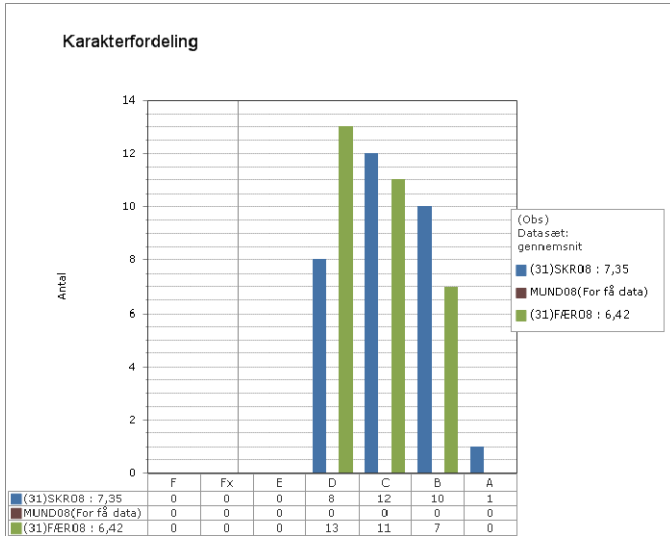

Fysik/kemi

Projekt opgaven

Grønlandsk, Dansk og Engelsk – prøvekarakterer i 2010

Skoleresultat GR 1202

Landsresultat

Grønlandsk

Dansk

Engelsk