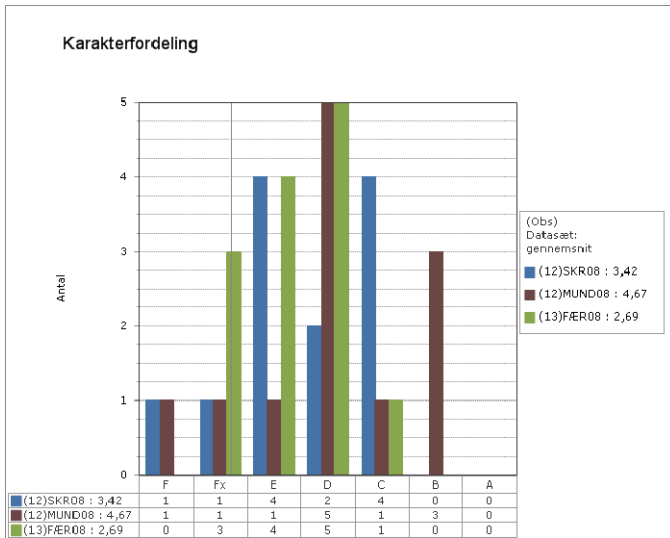

Matematik

Fysik/kemi

Ingen elever til prøve

Projekt opgaven

Grønlandsk, Dansk og Engelsk – prøvekarakterer i 2010

Skoleresultat GR 1701

Landsresultat

Grønlandsk