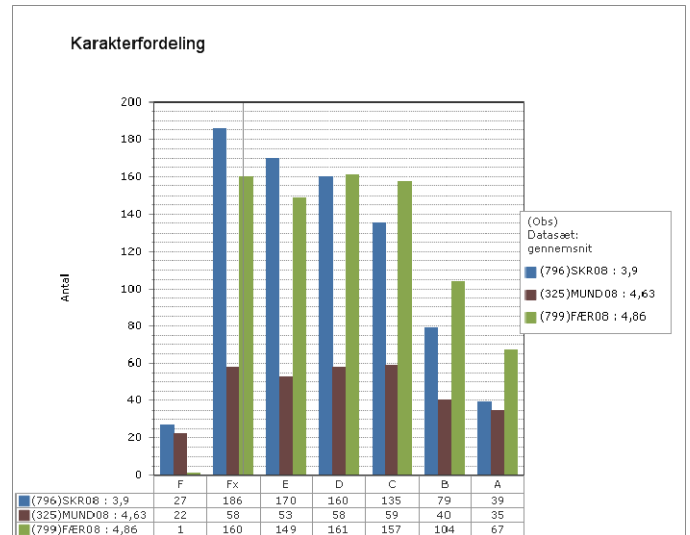

Fysik/kemi

Projekt opgaven

Grønlandsk, Dansk og Engelsk – prøvekarakterer i 2010

Skoleresultat GR 1501

Landsresultat

Grønlandsk

Dansk

Engelsk