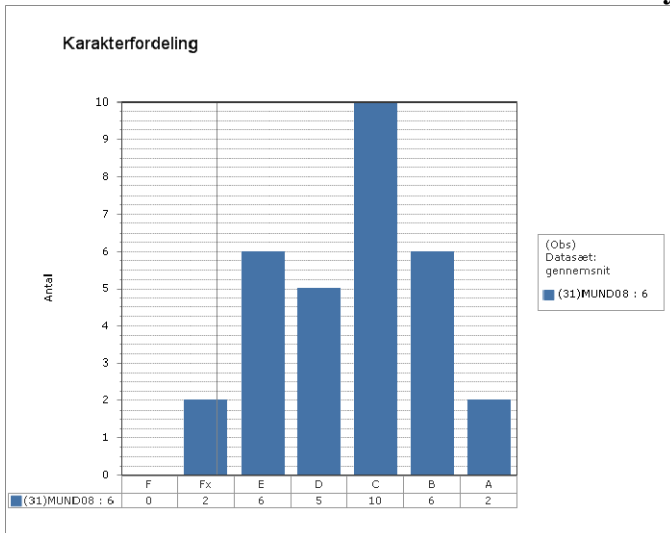

Matematik, Fysik/kemi og Projekt opgaven – prøve karakterer i 2010

Skoleresultat GR 1202

Landsresultat

Matematik

Fysik/kemi

Projekt opgaven

Grønlandsk, Dansk og Engelsk – prøvekarakterer i 2010

Skoleresultat GR 1401