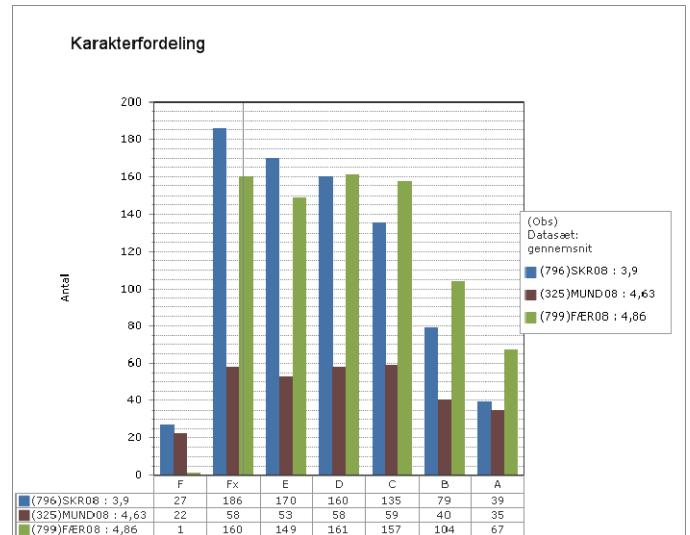

Grønlandsk, Dansk og Engelsk – prøvekarakterer i 2010

Skoleresultat GR 1601og GR 1610

Landsresultat

Grønlandsk

Dansk

Engelsk