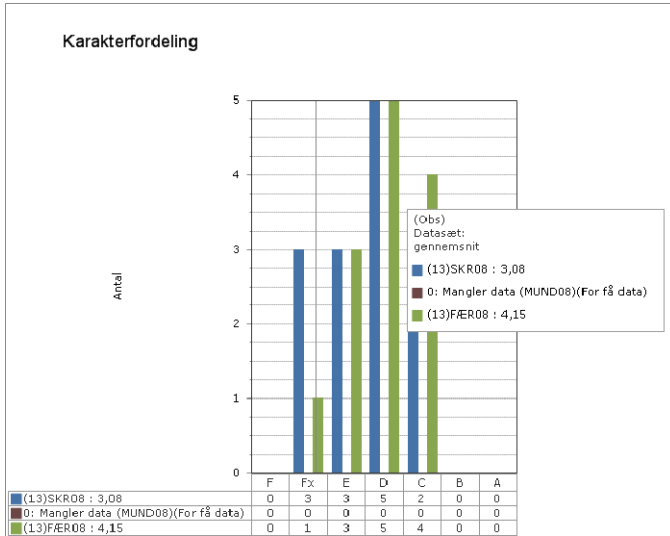

Landsresultat

Grønlandsk

Dansk

Engelsk

Matematik, Fysik/kemi og Projekt opgaven – prøve karakterer i 2010

Skoleresultat GR 1401

Landsresultat

Matematik