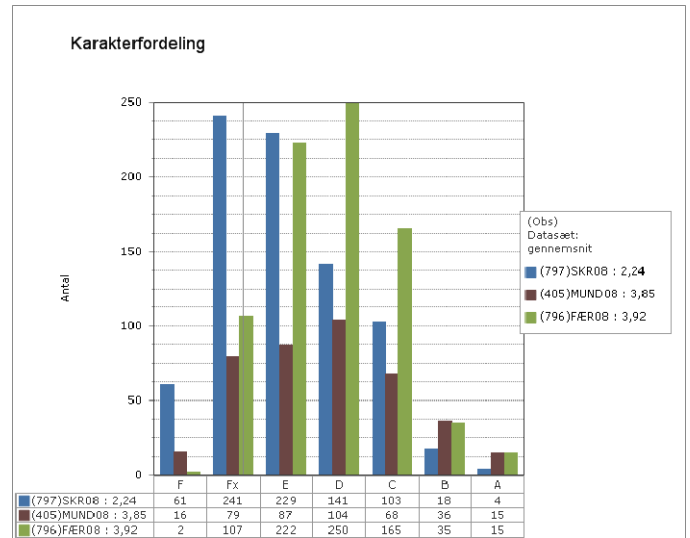

Matematik, Fysik/kemi og Projekt opgaven – prøve karakterer i 2010

Skoleresultat GR 1202

Landsresultat

Matematik