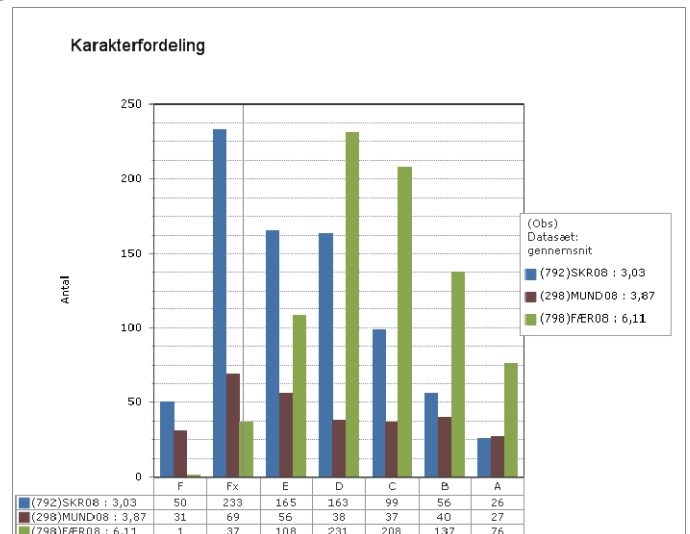

Skoleresultat GR 1601og GR 1610

Landsresultat

Grønlandsk

Dansk

Engelsk

Matematik, Fysik/kemi og Projekt opgaven – prøve karakterer i 2010

Skoleresultat GR 1601 og 1610

Landsresultat