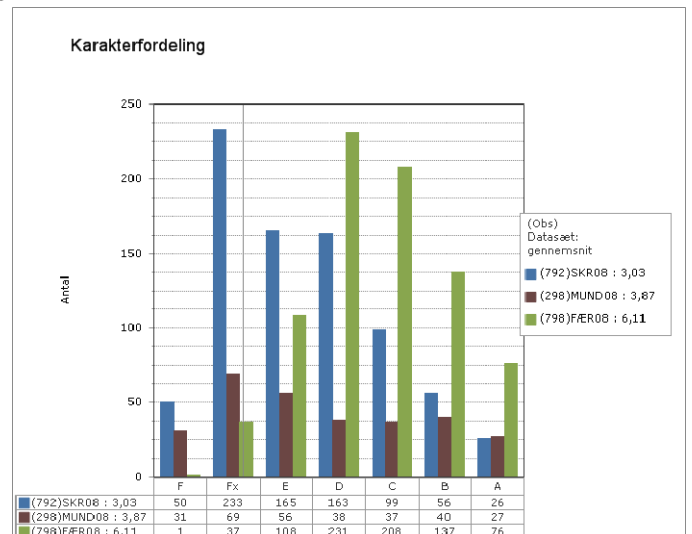

Fysik/kemi

Projekt opgaven

Grønlandsk, Dansk og Engelsk – prøvekarakterer i 2010

Skoleresultat GR 1202

Landsresultat

Grønlandsk

Dansk

Engelsk