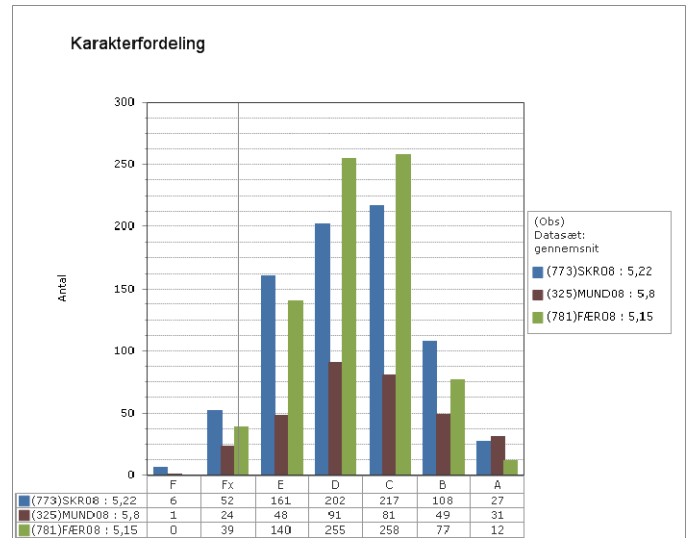

Matematik

Fysik/kemi

Ingen elever til prøve

Projekt opgaven

Grønlandsk, Dansk og Engelsk – prøvekarakterer i 2010

Skoleresultat GR 1701

Landsresultat

Grønlandsk