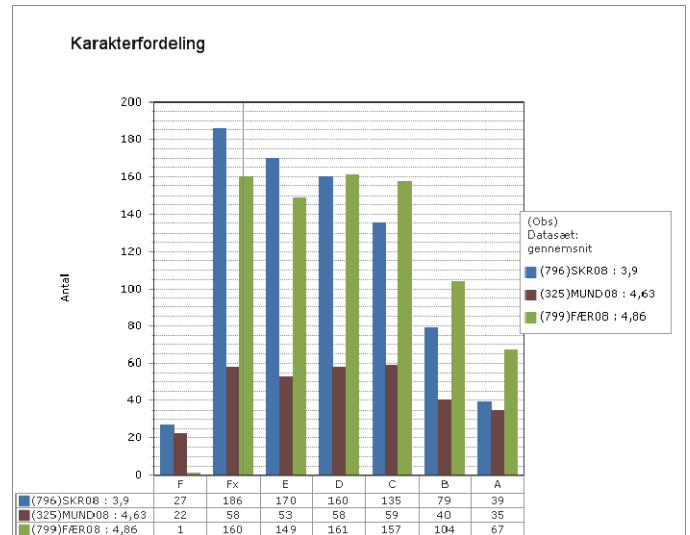

Grønlandsk, Dansk og Engelsk – prøvekarakterer i 2010

Skoleresultat GR 1001

Landsresultat

Grønlandsk

Dansk

Engelsk