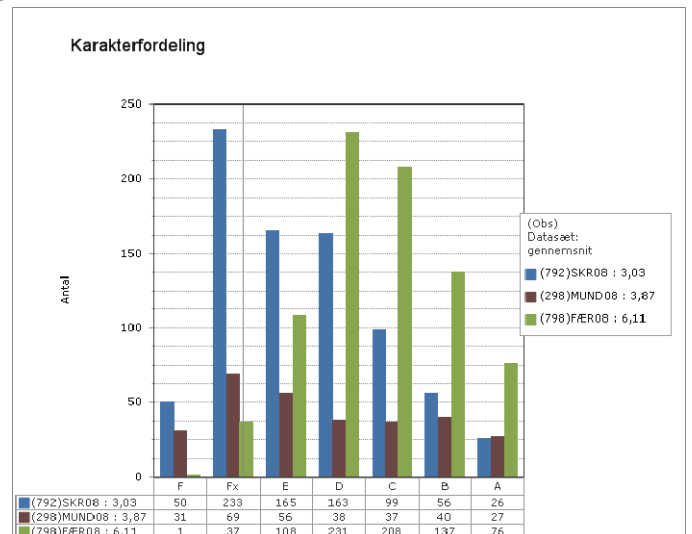

Projekt opgaven

Grønlandsk, Dansk og Engelsk – prøvekarakterer i 2010

Skoleresultat GR 1101

Landsresultat

Grønlandsk

Dansk

Engelsk

Matematik, Fysik/kemi og Projekt opgaven – prøve karakterer i 2010