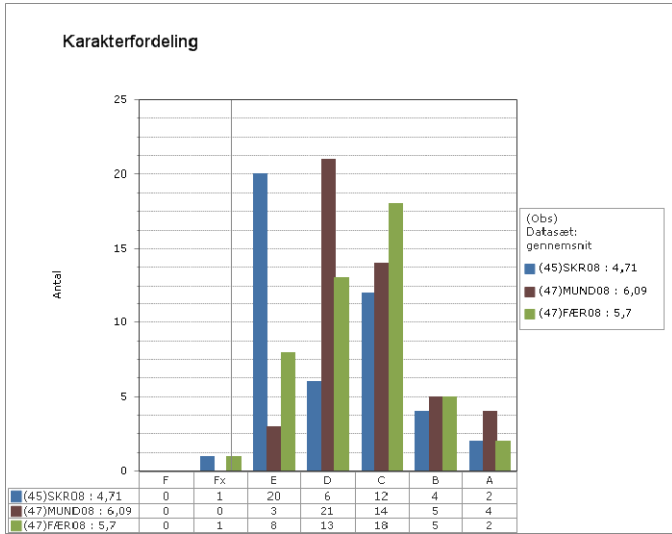

Fysik/kemi

Projekt opgaven

Grønlandsk, Dansk og Engelsk – prøvekarakterer i 2010

Skoleresultat GR 1501

Landsresultat

Grønlandsk

Dansk

Engelsk