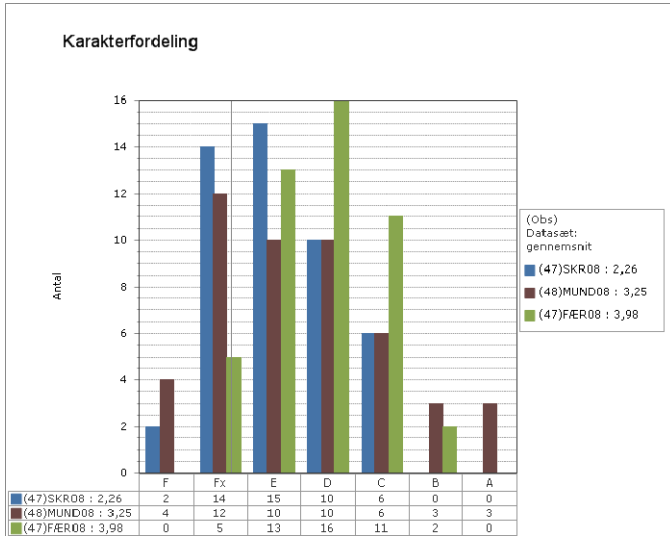

Matematik, Fysik/kemi og Projekt opgaven – prøve karakterer i 2010

Skoleresultat GR 1501

Landsresultat

Matematik