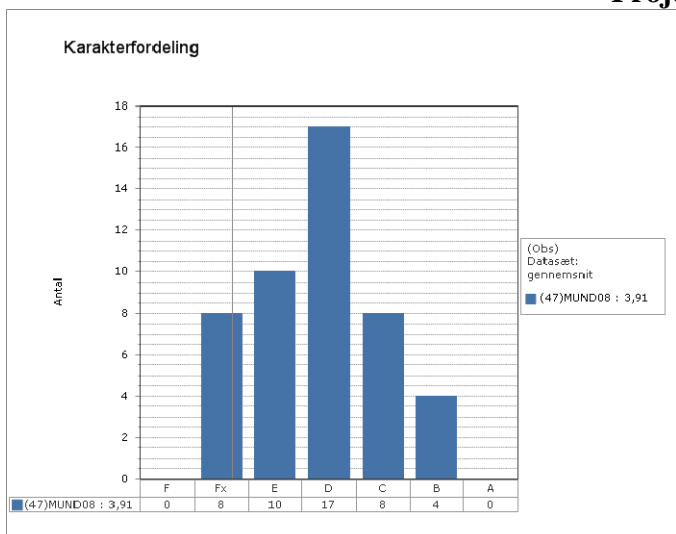

Matematik

Fysik/kemi

Ingen elever til prøve

Projekt opgaven

Grønlandsk, Dansk og Engelsk – prøvekarakterer i 2010

Skoleresultat GR 1701

Landsresultat

Grønlandsk