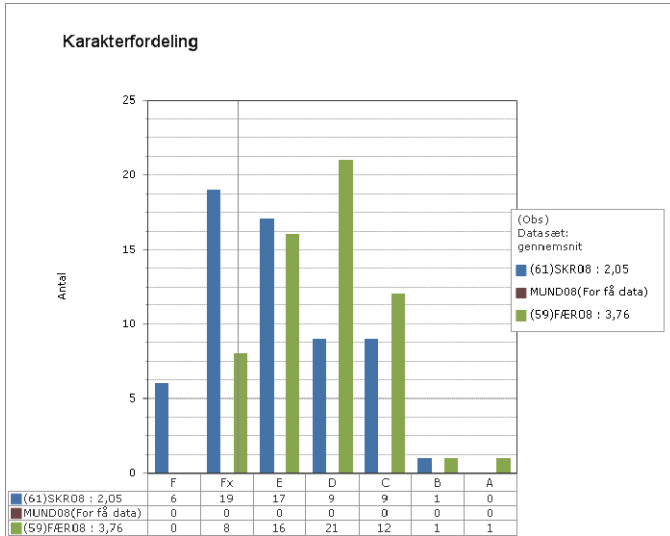

Landsresultat

Grønlandsk

Dansk

Engelsk

Matematik, Fysik/kemi og Projekt opgaven – prøve karakterer i 2010

Skoleresultat GR 1201

Landsresultat

Matematik