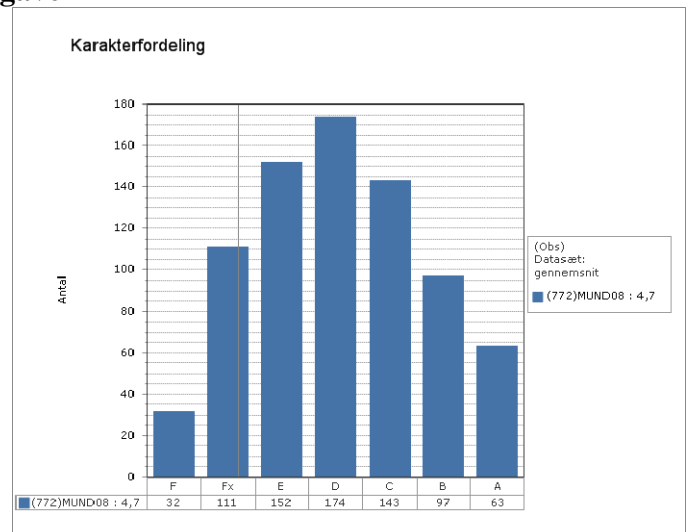

Skoleresultat GR 1101

Landsresultat

Matematik

Fysik/kemi

Ingen elever til prøve

Projekt opgaven

Grønlandsk, Dansk og Engelsk – prøvekarakterer i 2010

Skoleresultat GR 1201