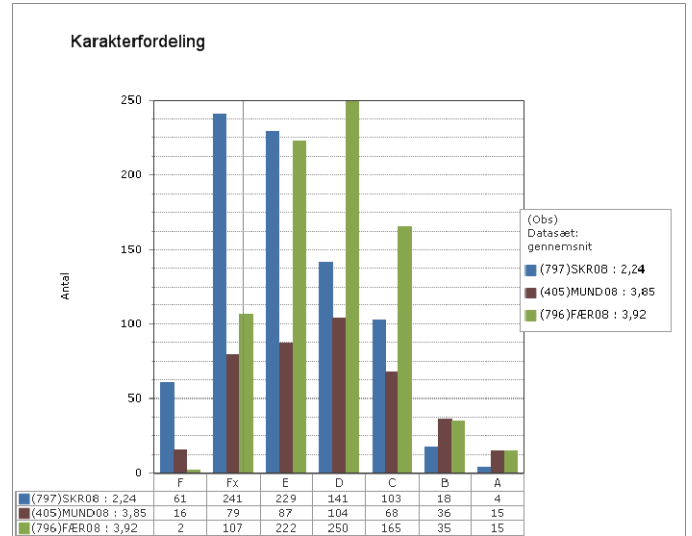

Dansk

Engelsk

Matematik, Fysik/kemi og Projekt opgaven – prøve karakterer i 2010

Skoleresultat GR 1701

Landsresultat

Matematik

Fysik/kemi

Projekt opgaven