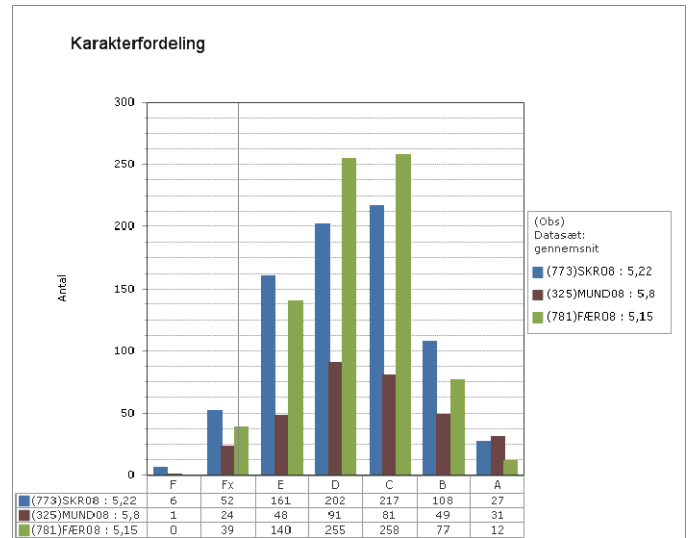

Projekt opgaven

Grønlandsk, Dansk og Engelsk – prøvekarakterer i 2010

Skoleresultat GR 1101

Landsresultat

Grønlandsk

Dansk

Engelsk

Matematik, Fysik/kemi og Projekt opgaven – prøve karakterer i 2010