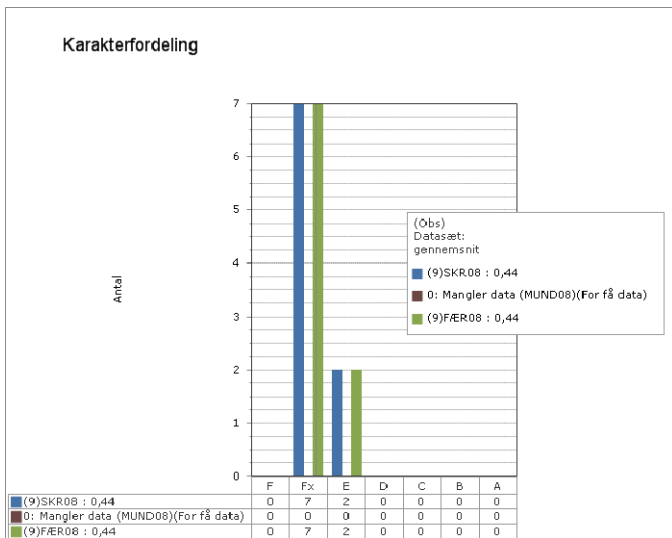

Grønlandsk, Dansk og Engelsk – prøvekarakterer i 2010

Skoleresultat GR 901 og GR 905

Landsresultat

Grønlandsk

Dansk

Engelsk

Matematik, Fysik/kemi og Projekt opgaven – prøve karakterer i 2010

Skoleresultat GR 901 og GR 905