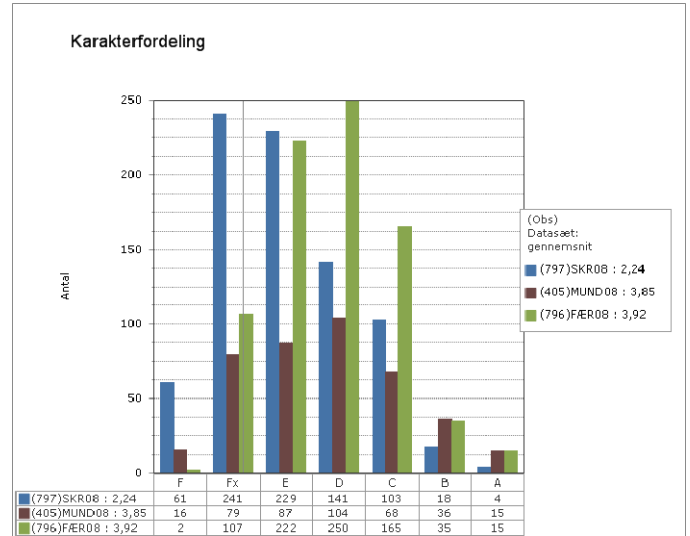

Matematik, Fysik/kemi og Projekt opgaven – prøve karakterer i 2010

Skoleresultat GR 1101

Landsresultat

Matematik